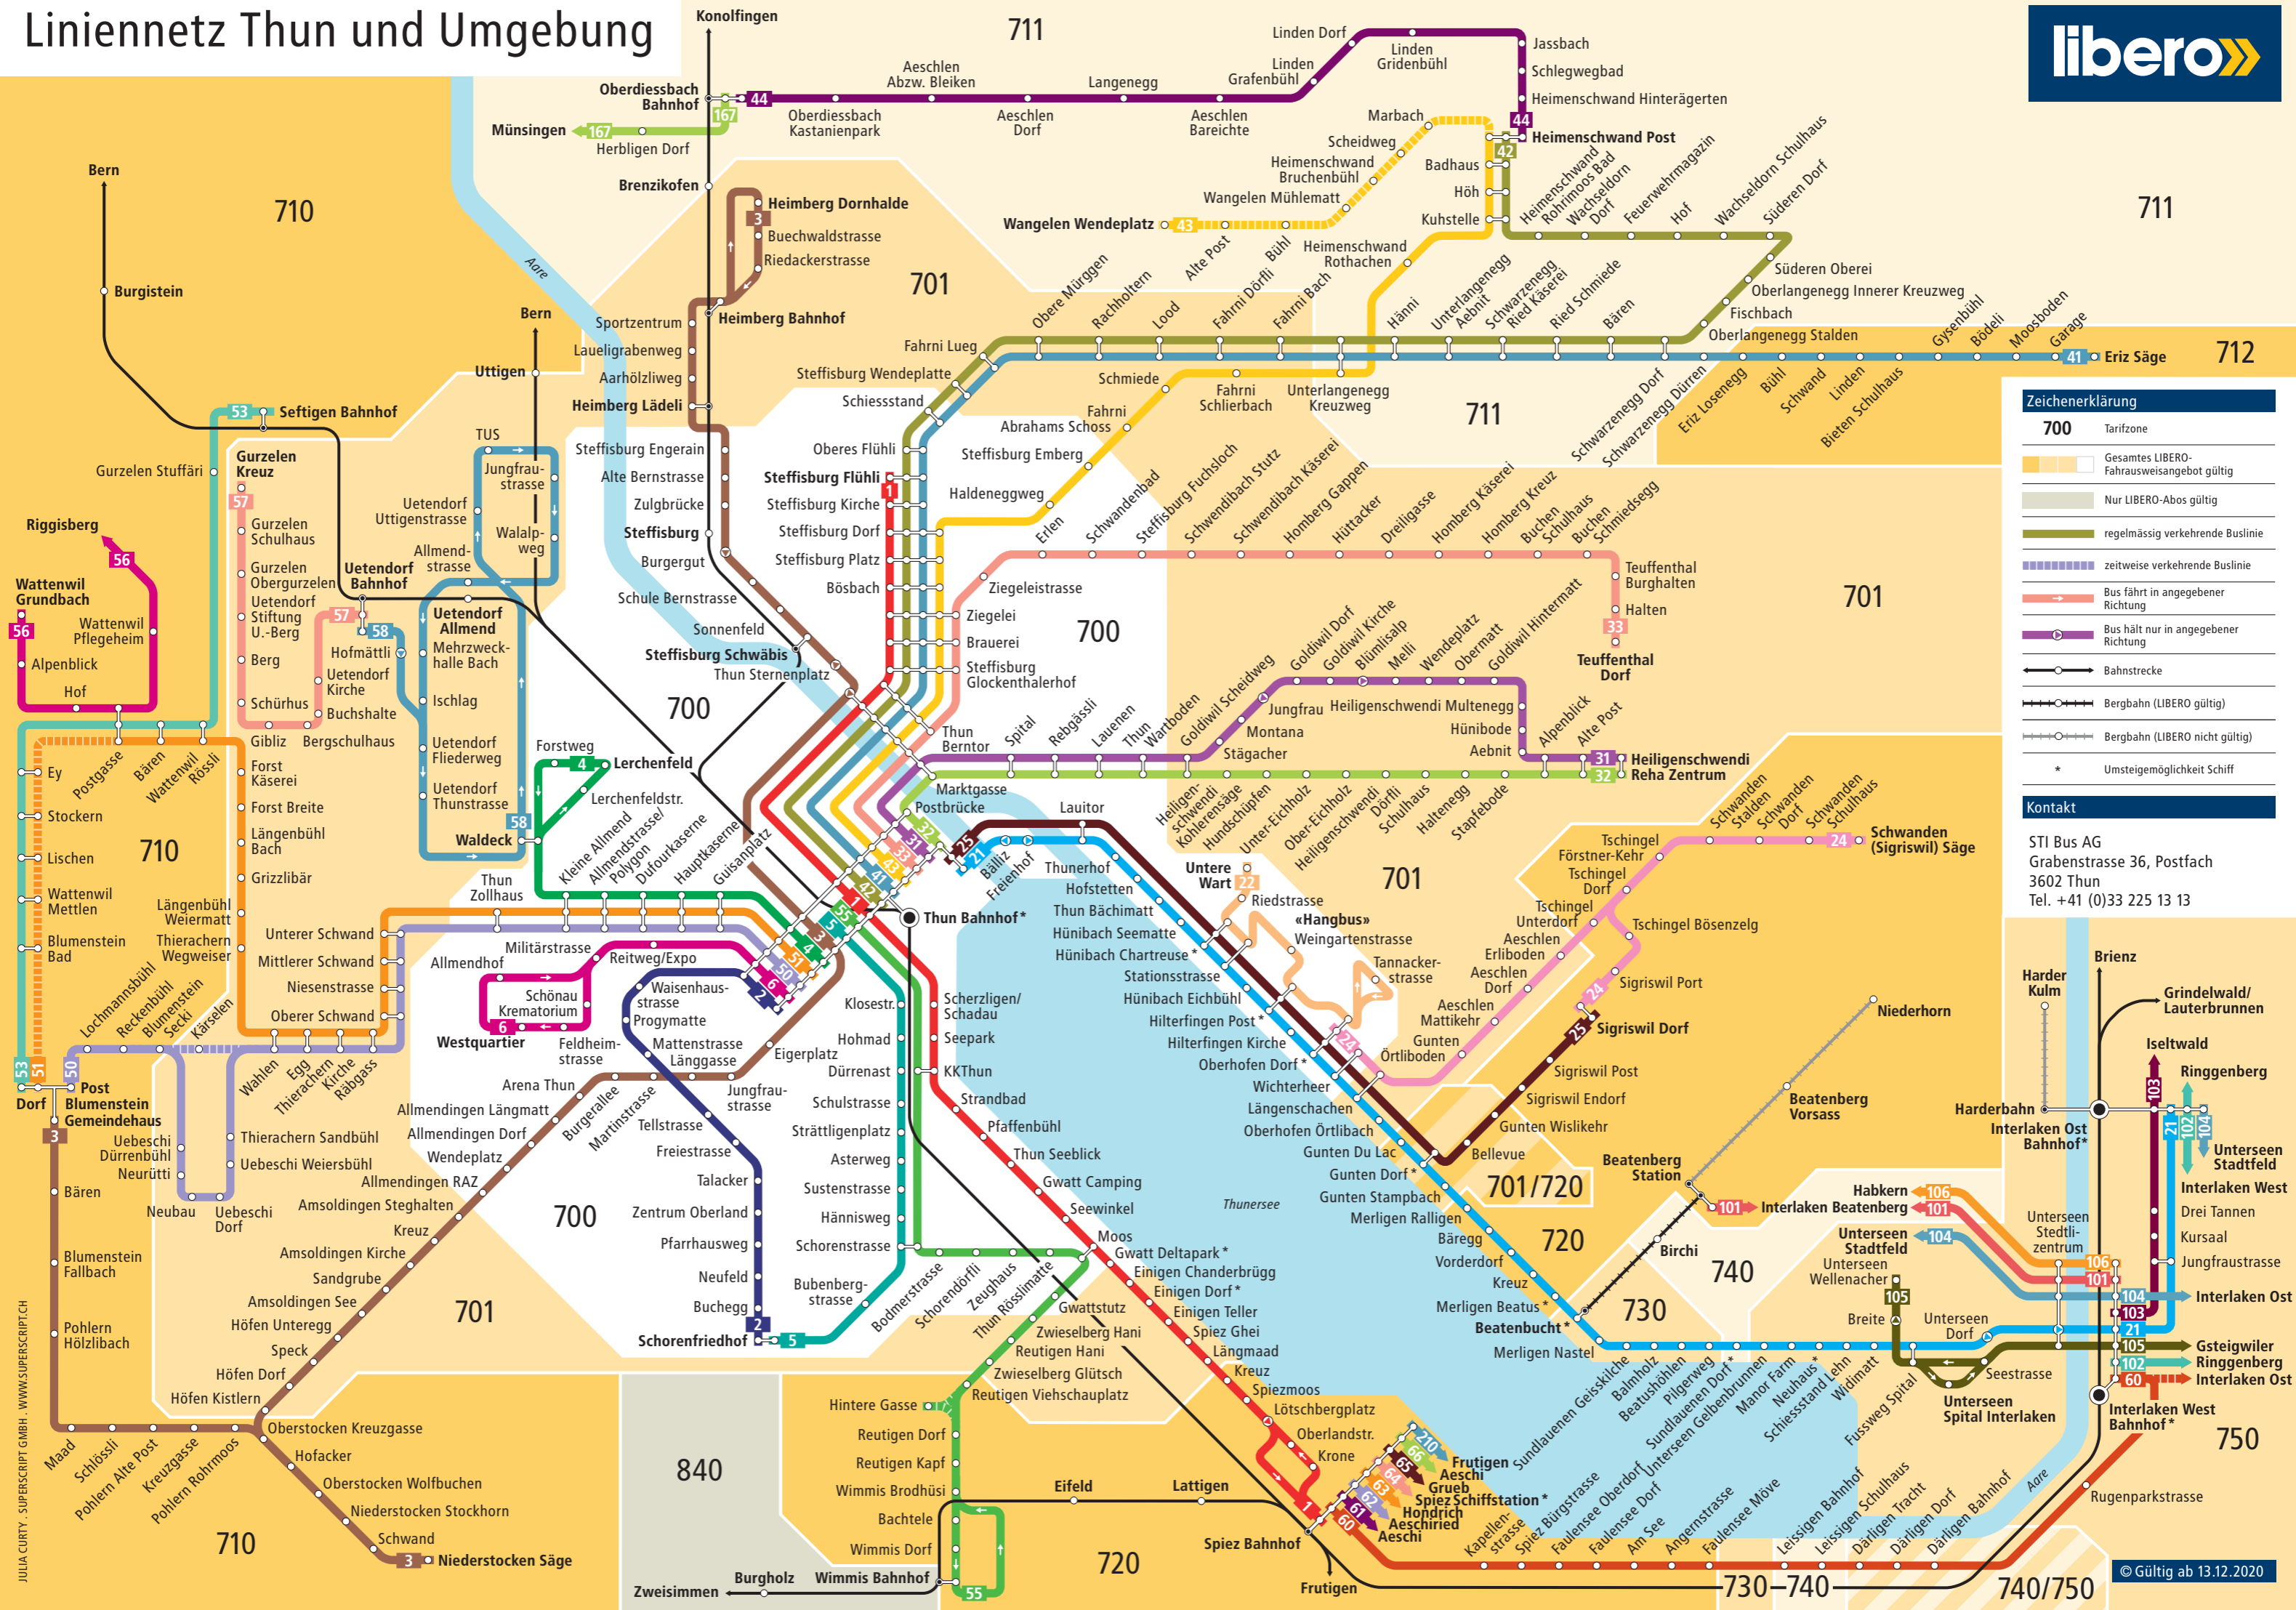

Linienetz Thun und Umgebung

Zeichenerklärung

- 700** Tarifzone
- Gesamtes LIBERO-Fahrausweisangebot gültig
- Nur LIBERO-Abos gültig
- regelmässig verkehrende Buslinie
- zeitweise verkehrende Buslinie
- Bus fährt in angegebener Richtung
- Bus hält nur in angegebener Richtung
- Bahnstrecke
- Bergbahn (LIBERO gültig)
- Bergbahn (LIBERO nicht gültig)
- * Umsteigemöglichkeit Schiff

Kontakt

STI Bus AG
 Grabenstrasse 36, Postfach
 3602 Thun
 Tel. +41 (0)33 225 13 13

JULIA CURTY - SUPERScript GMBH - WWW.SUPERScript.CH