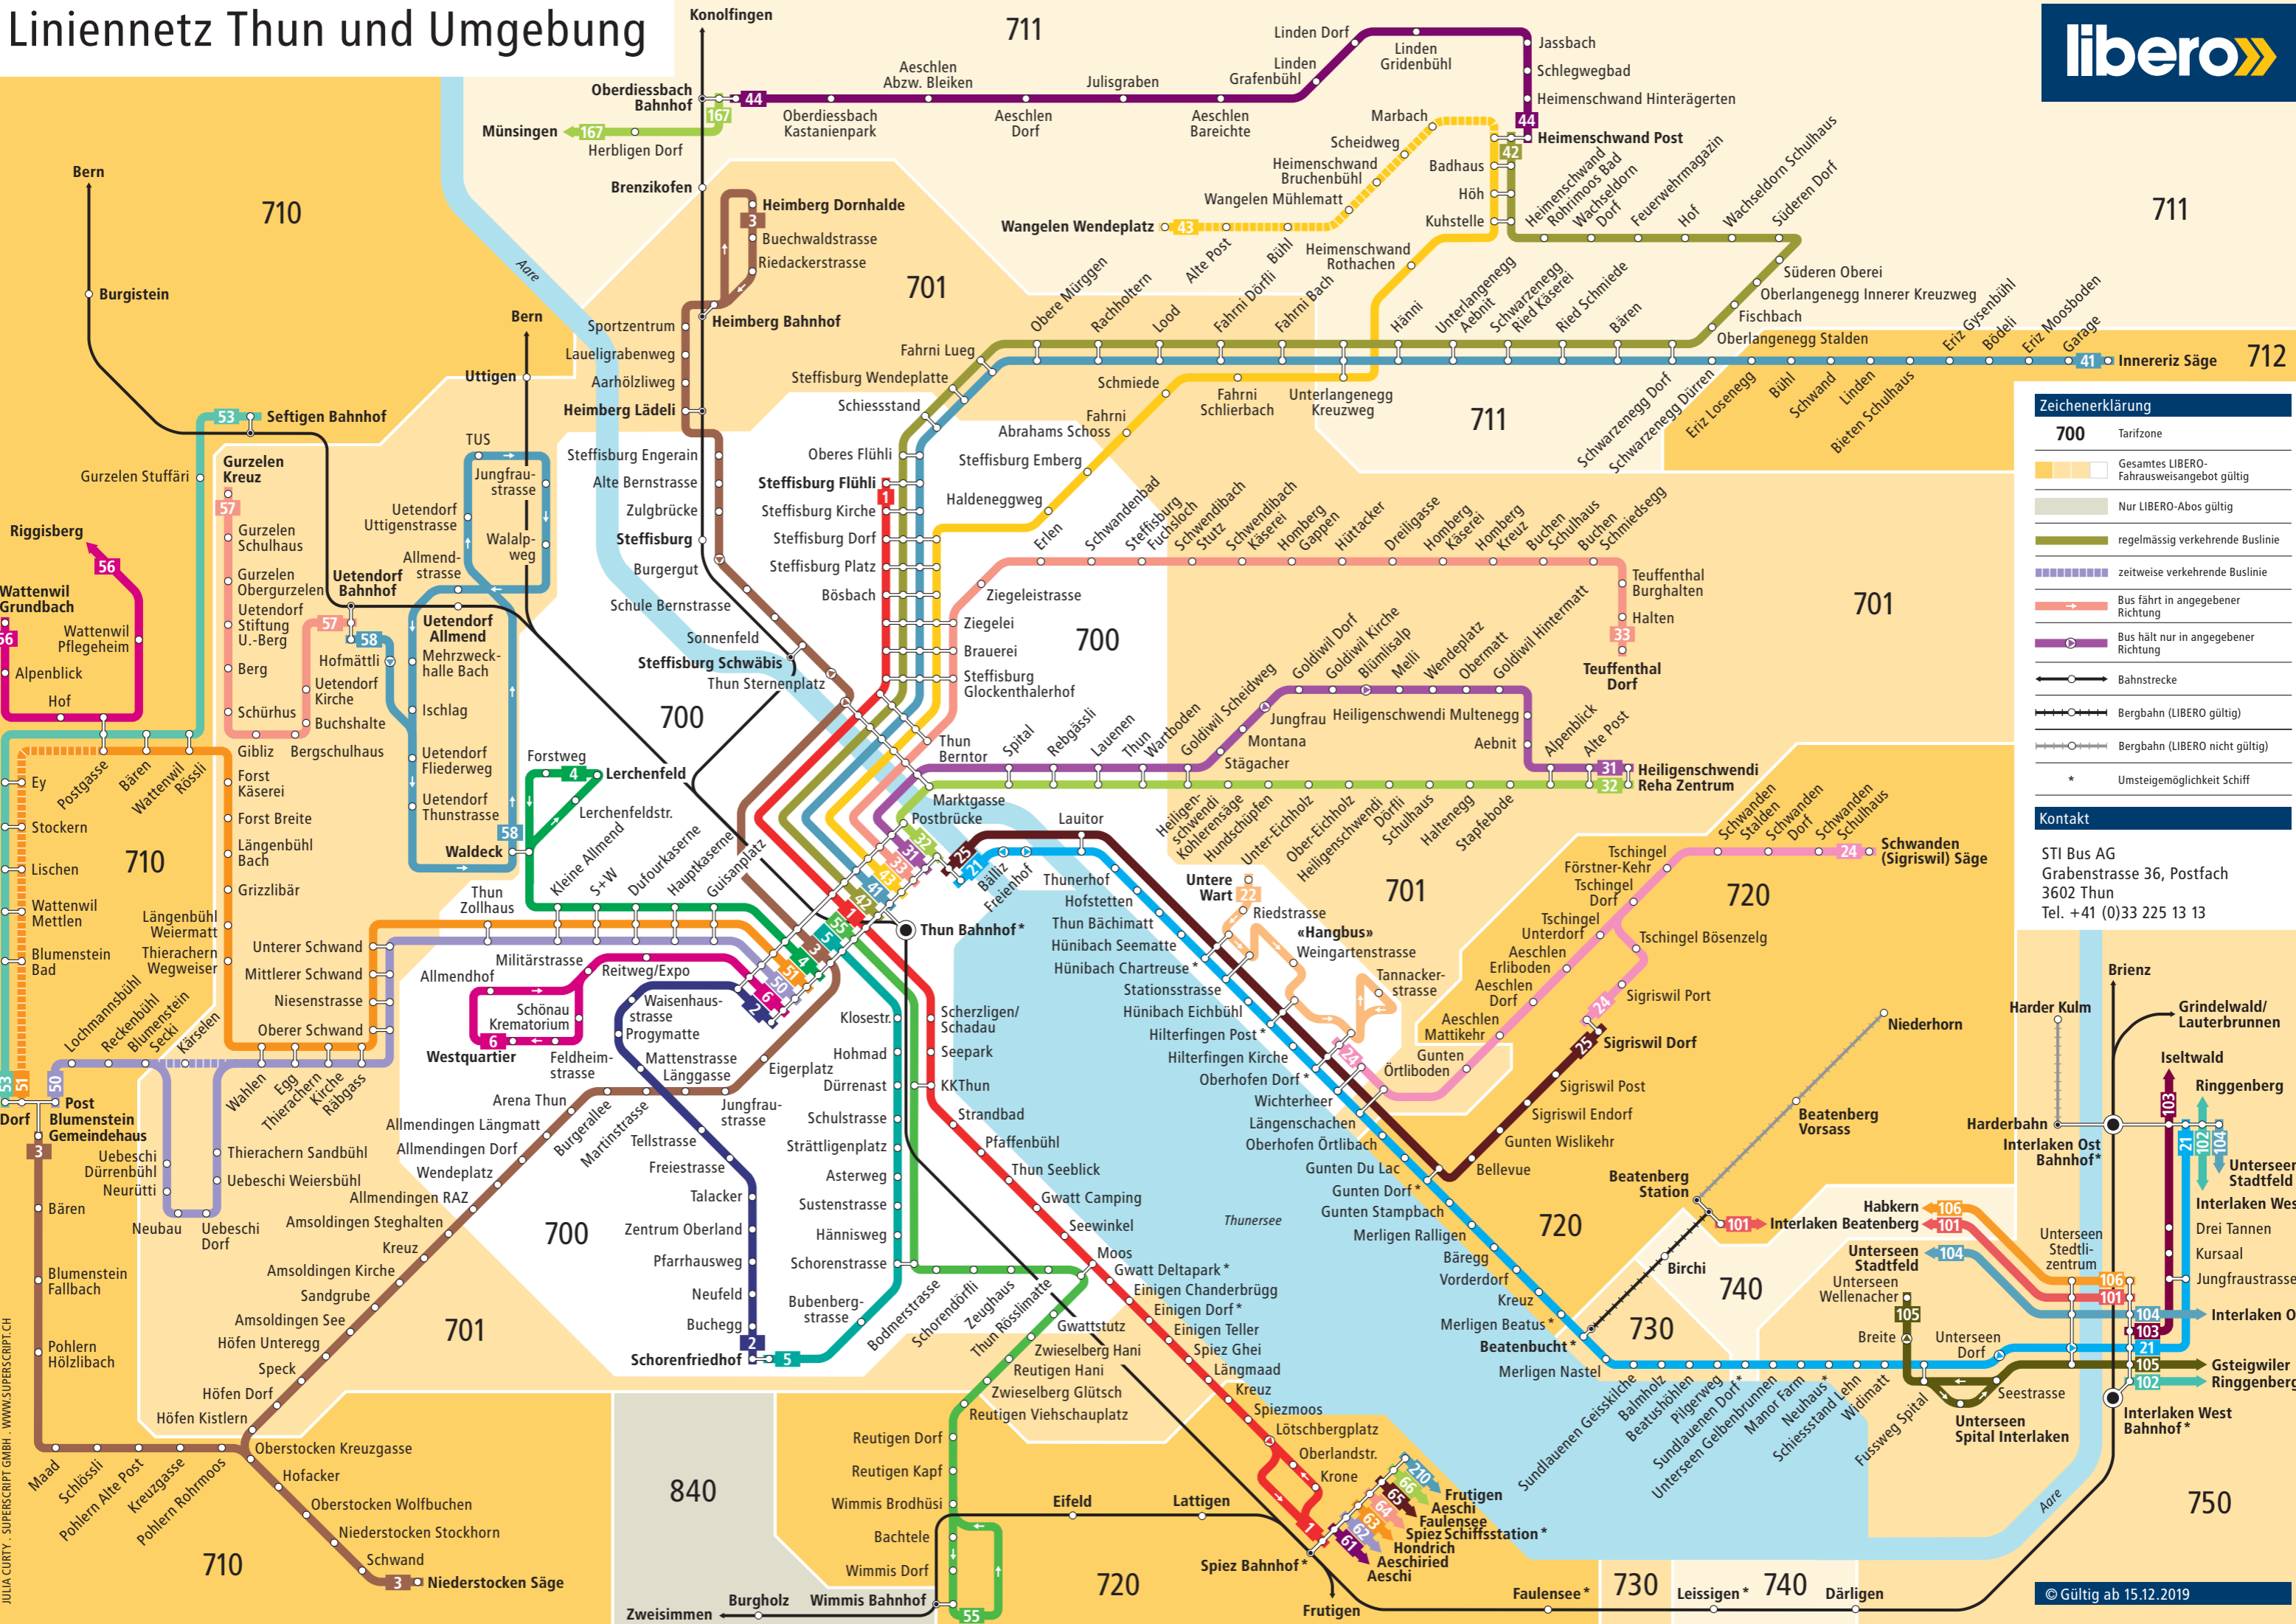

# Linienetz Thun und Umgebung

### Zeichenerklärung

- 700** Tarifzone
- Gesamtes LIBERO-Fahrausweisangebot gültig
- Nur LIBERO-Abos gültig
- regelmässig verkehrende Buslinie
- zeitweise verkehrende Buslinie
- Bus fährt in angegebener Richtung
- Bus hält nur in angegebener Richtung
- Bahnstrecke
- Bergbahn (LIBERO gültig)
- Bergbahn (LIBERO nicht gültig)
- Umsteigemöglichkeit Schiff

### Kontakt

STI Bus AG  
 Grabenstrasse 36, Postfach  
 3602 Thun  
 Tel. +41 (0)33 225 13 13

JULIA CURTY - SUPERSRIPT GMBH - WWW.SUPERSRIPT.CH