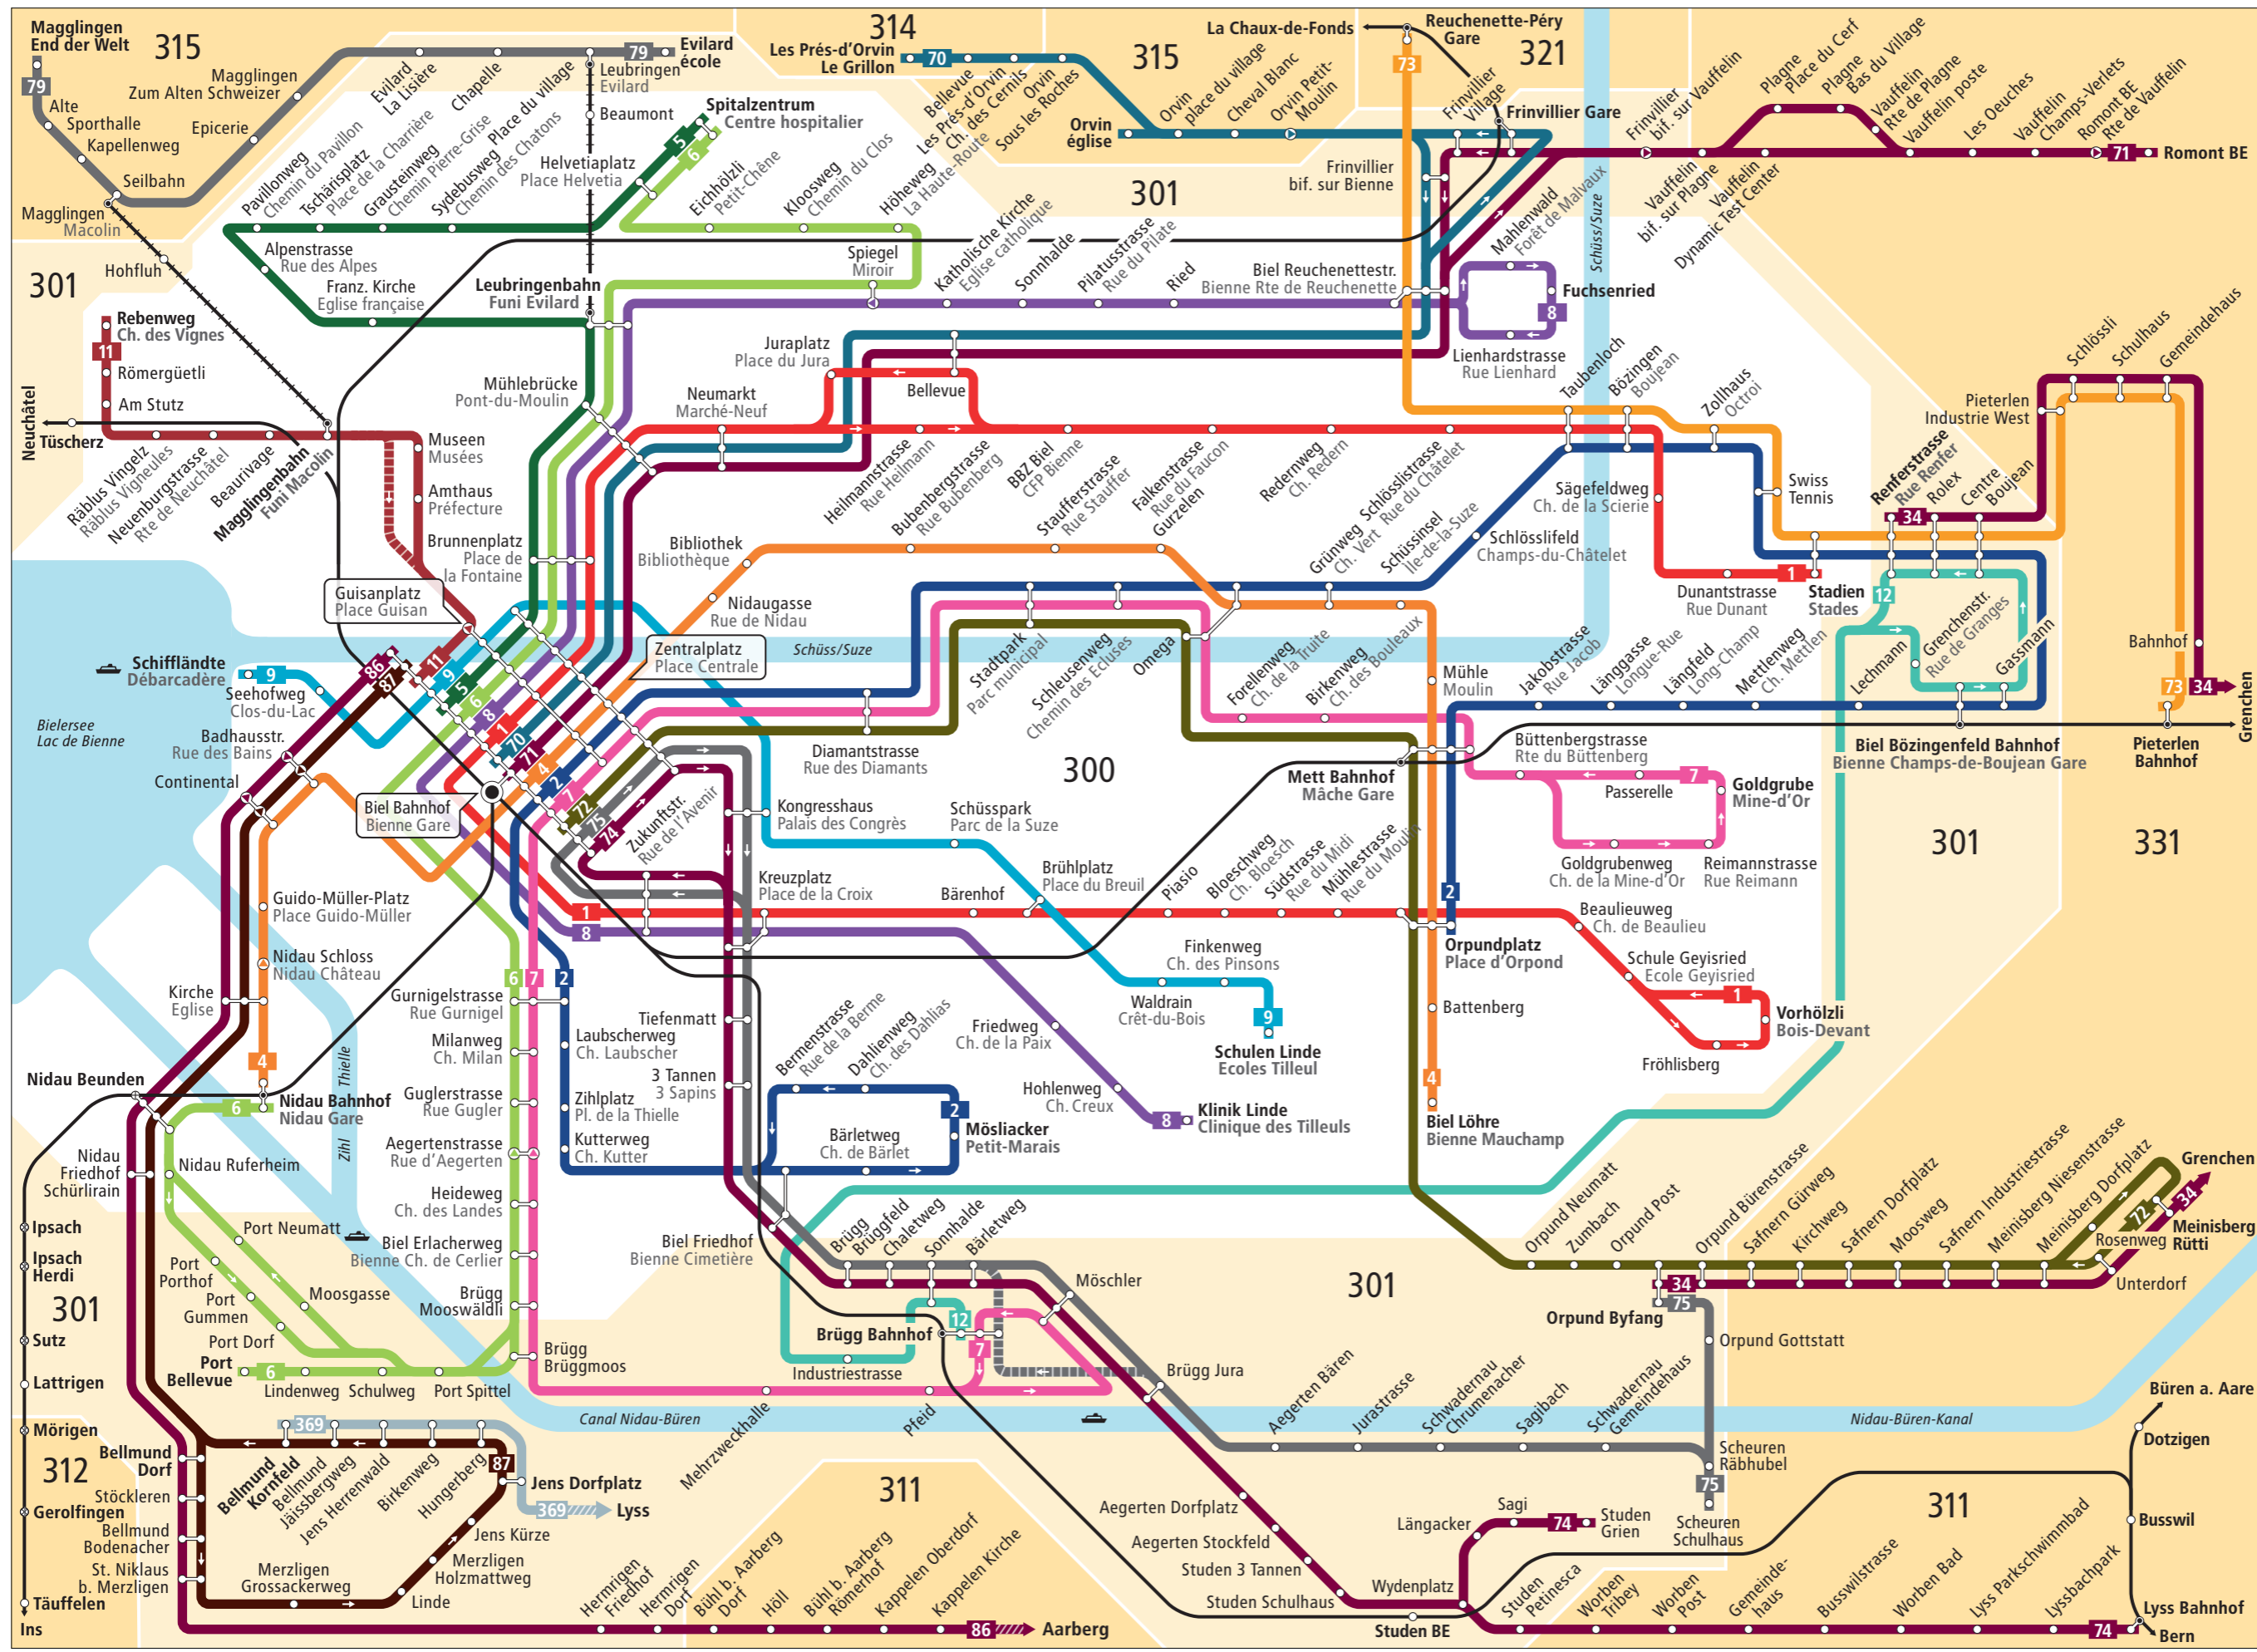

Linienetz Biel und Umgebung Plan du réseau Bienne et environs

Linien / Lignes

- 1 Vorhölzli-Stadion
Bois-Devant-Stades
- 2 Mösliacker-Orpundplatz
Petit-Marais-Place d'Orpond
- 4 Nidau-Löhre
Nidau-Mauchamp
- 5 Biel Bahnhof-Spitalzentrum
Bienne Gare-Centre hospitalier
- 6 Port/Nidau-Spitalzentrum
Port/Nidau-Centre hospitalier
- 7 Brugg-Goldgrube
Brugg-Mine d'Or
- 8 Klinik Linde-Fuchsenried
Clinique des Tilleuls-Fuchsenried
- 9 Schiffländte-Schulen Linde
Débarcadère-Ecoles Tilleul
- 11 Biel Bahnhof-Rebenweg
Bienne Gare-Ch. des Vignes
- 12 Brugg Bahnhof-Bözingenfeld
Brugg Gare-Les Champs-de-Boujean
- 34 Biel Renferstrasse/Orpund-Grenchen
Bienne Rue Renfer/Orpund-Granges
- 70 Biel Bahnhof-Les Prés d'Orvin
Bienne Gare-Les Prés d'Orvin
- 71 Biel Bahnhof-Romont
Bienne Gare-Romont
- 72 Biel Bahnhof-Meinsberg
Bienne Gare-Meinsberg
- 73 Pieterlen-Reuchenette-Péry
- 74 Biel Bahnhof-Lyss
Bienne Gare-Lyss
- 75 Biel Bahnhof-Orpund
Bienne Gare-Orpund
- 79 Magglingen-Leubringen (gratis)
Macolin-Evilard (gratis)
- 86 Biel Bahnhof-Aarberg
Bienne Gare-Aarberg
- 87 Biel Bahnhof-Jens
Bienne Gare-Jens
- 369 Bellmund-Lyss

Zeichenerklärung / Légende

- 300 Tarifzone Zone tarifaire
- Bus fährt in angegebener Richtung
Bus circule dans la direction indiquée
- ↻ Bus hält nur in angegebener Richtung
Bus s'arrête seulement dans la direction indiquée
- - - 11 - - - Zeitweise verkehrende Buslinie
Ligne de bus avec horaire temporaire
- - - Seilbahn
Funiculaire
- - - Bahnstrecke
Chemin de fer
- Halt auf Verlangen
Arrêt sur demande

Kundeninfos / Infos clientèle

Verkehrsbetriebe Biel VB
 Transports publics bernois Tpb
 Tel. 032 344 63 63
 service@vb-tpb.ch
 www.vb-tpb.ch

Libero Infocenter
 Telefon 031 321 82 22
 Téléphone 031 321 82 21
 info@myLibero.ch
 www.myLibero.ch