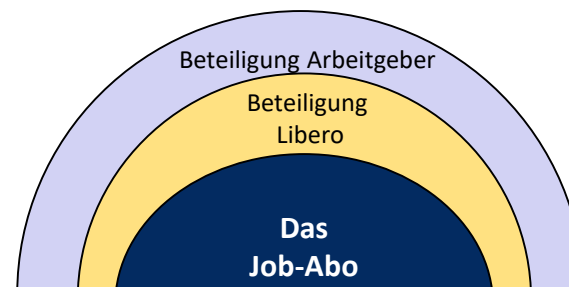

Das Libero-Job-Abo ist ein Jahresabo, das dank der finanziellen Beteiligung durch den Arbeitgeber und durch den Libero für Mitarbeitende günstiger wird.

Die Vergünstigung gilt nicht nur für Libero-Jahresabos sondern auch für Strecken- und Modul-Jahresabos sowie für General-Abonnemente (GA).

Bei Libero-Jahresabos beteiligt sich der Libero an der Vergünstigung.