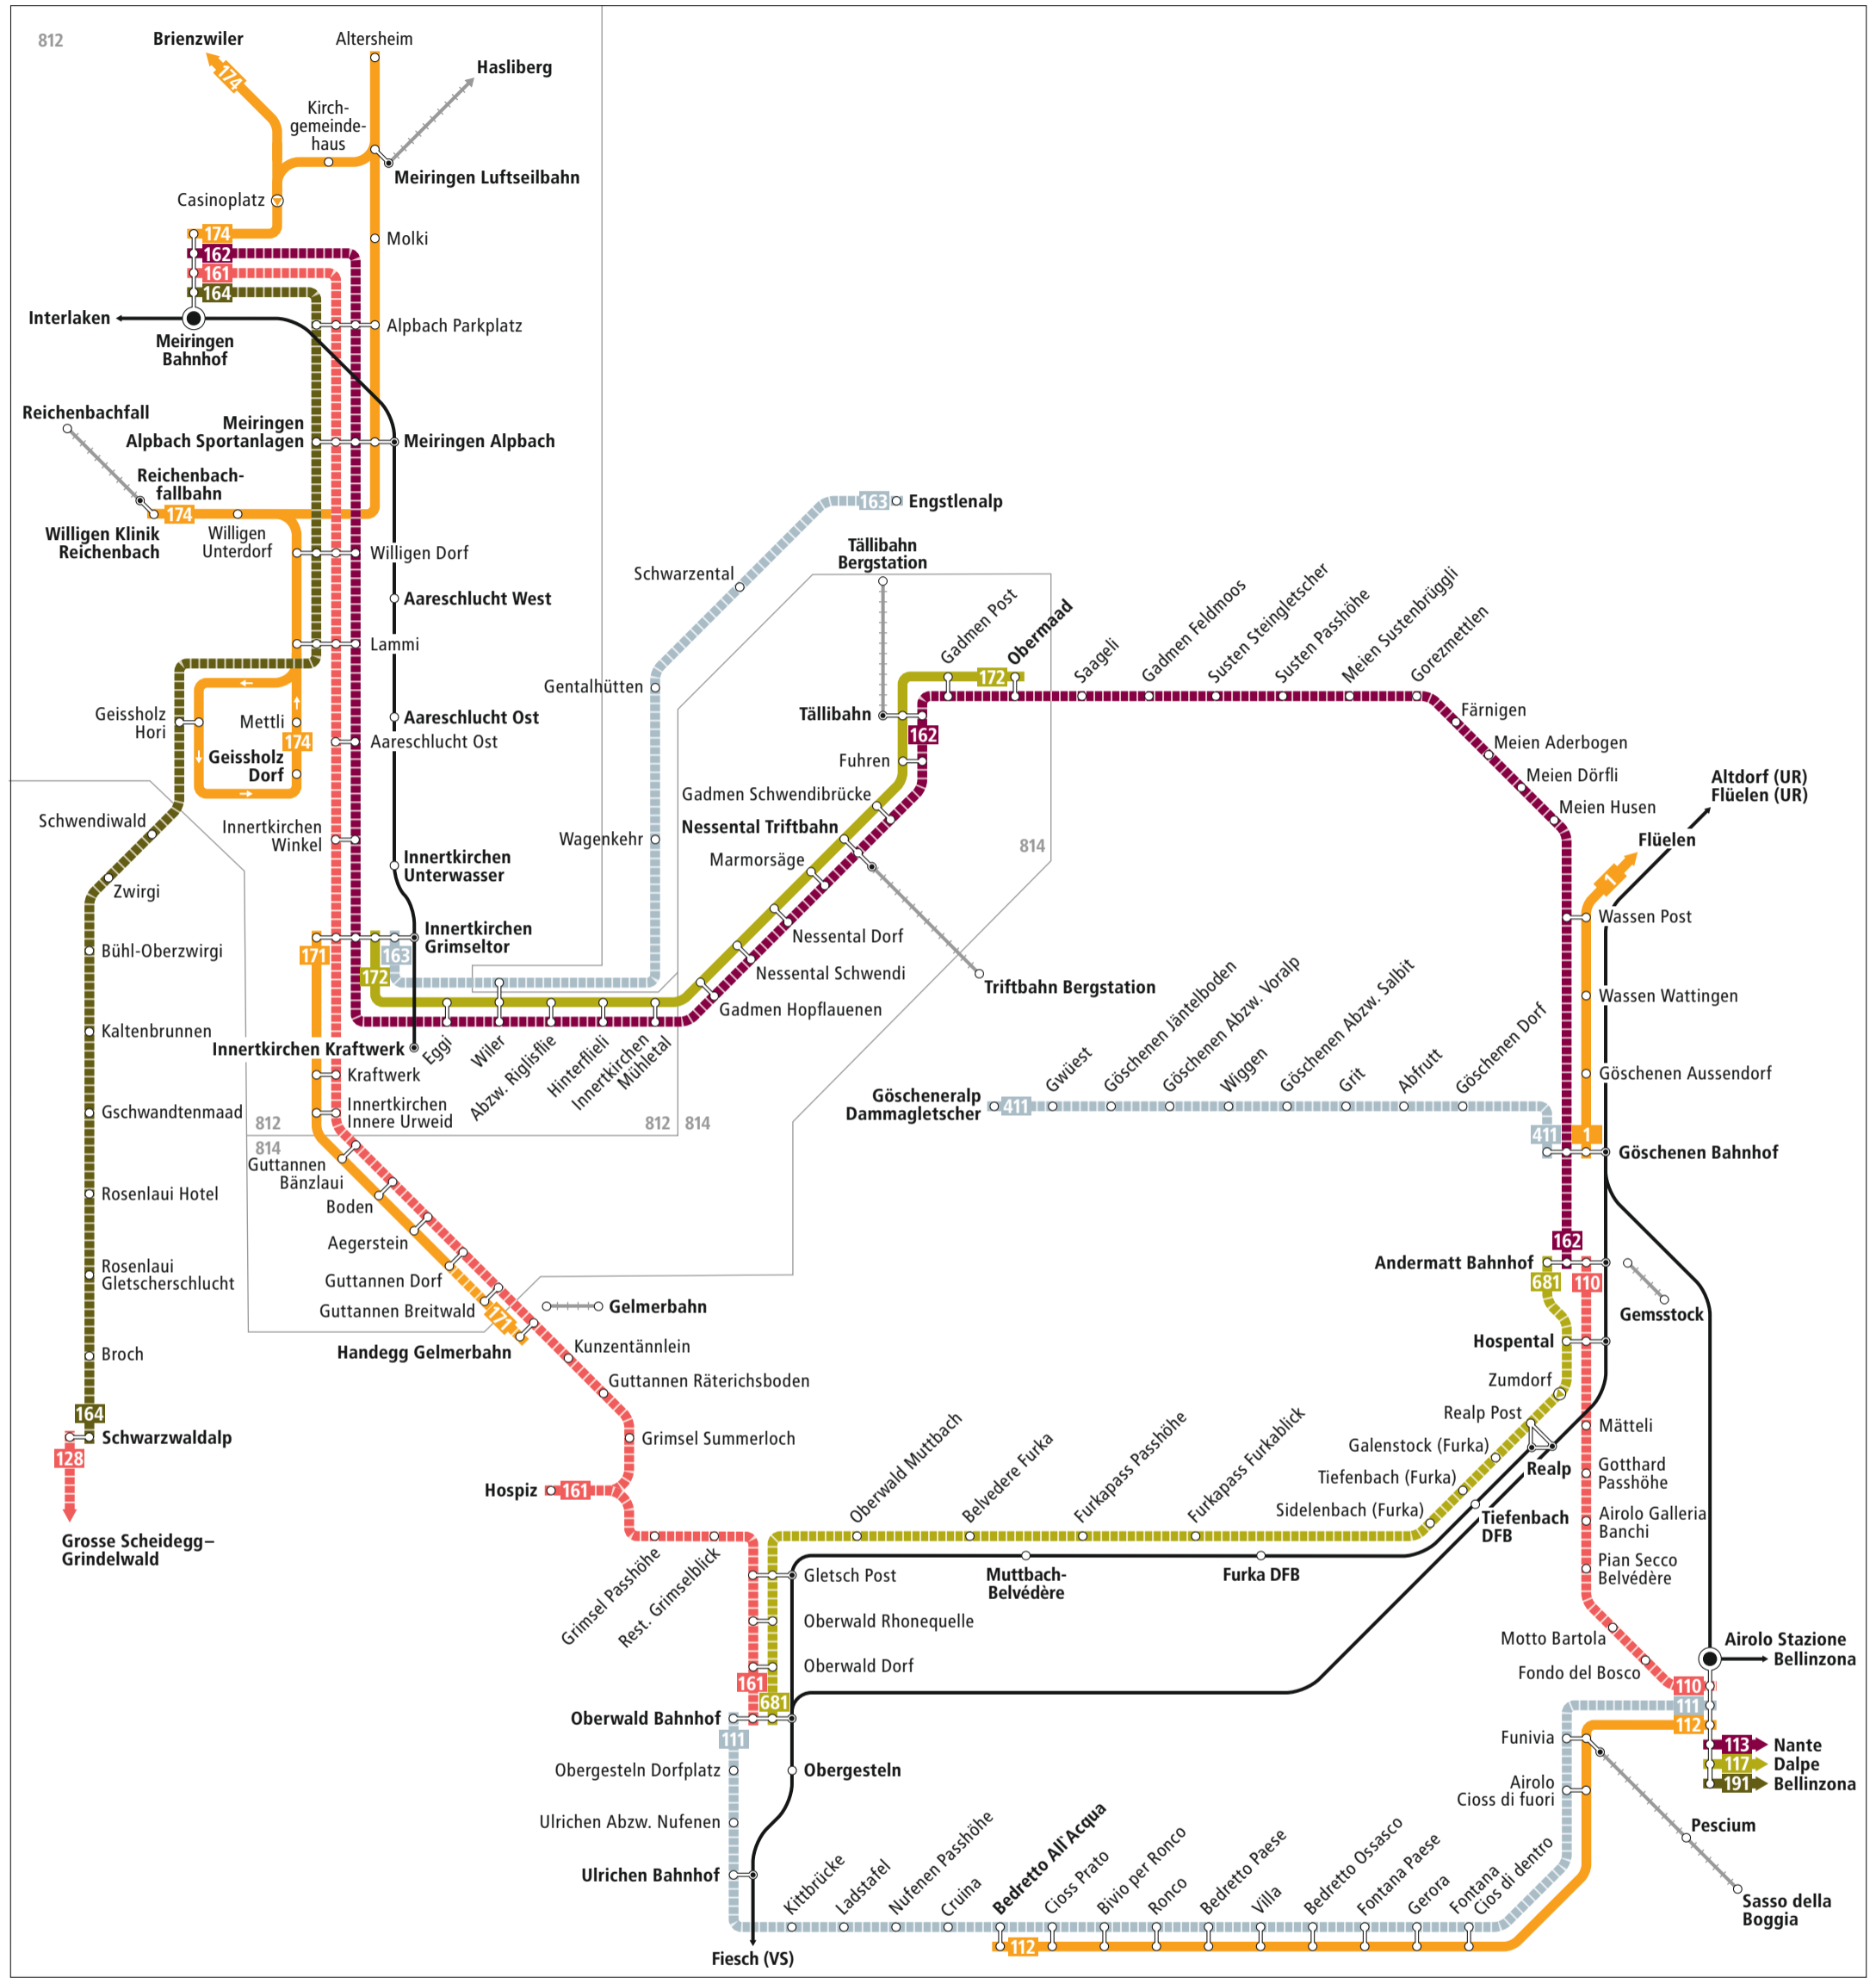

Pässefahrten Zentralalpen

Zeichenerklärung

- 812 Zone LIBERO-Abo
- regelmässig verkehrende Buslinie
- zeitweise verkehrende Buslinie
- Bus hält nur in angegebener Richtung
- Bergbahn (LIBERO nicht gültig)
- Bahnstrecke

Kundeninformationen

PostAuto AG
Gebiet Mitte
Engenhaldenstrasse 39
3030 Bern

Telefon 0848 100 222
www.postauto.ch/bern
kundenberatung@postauto.ch