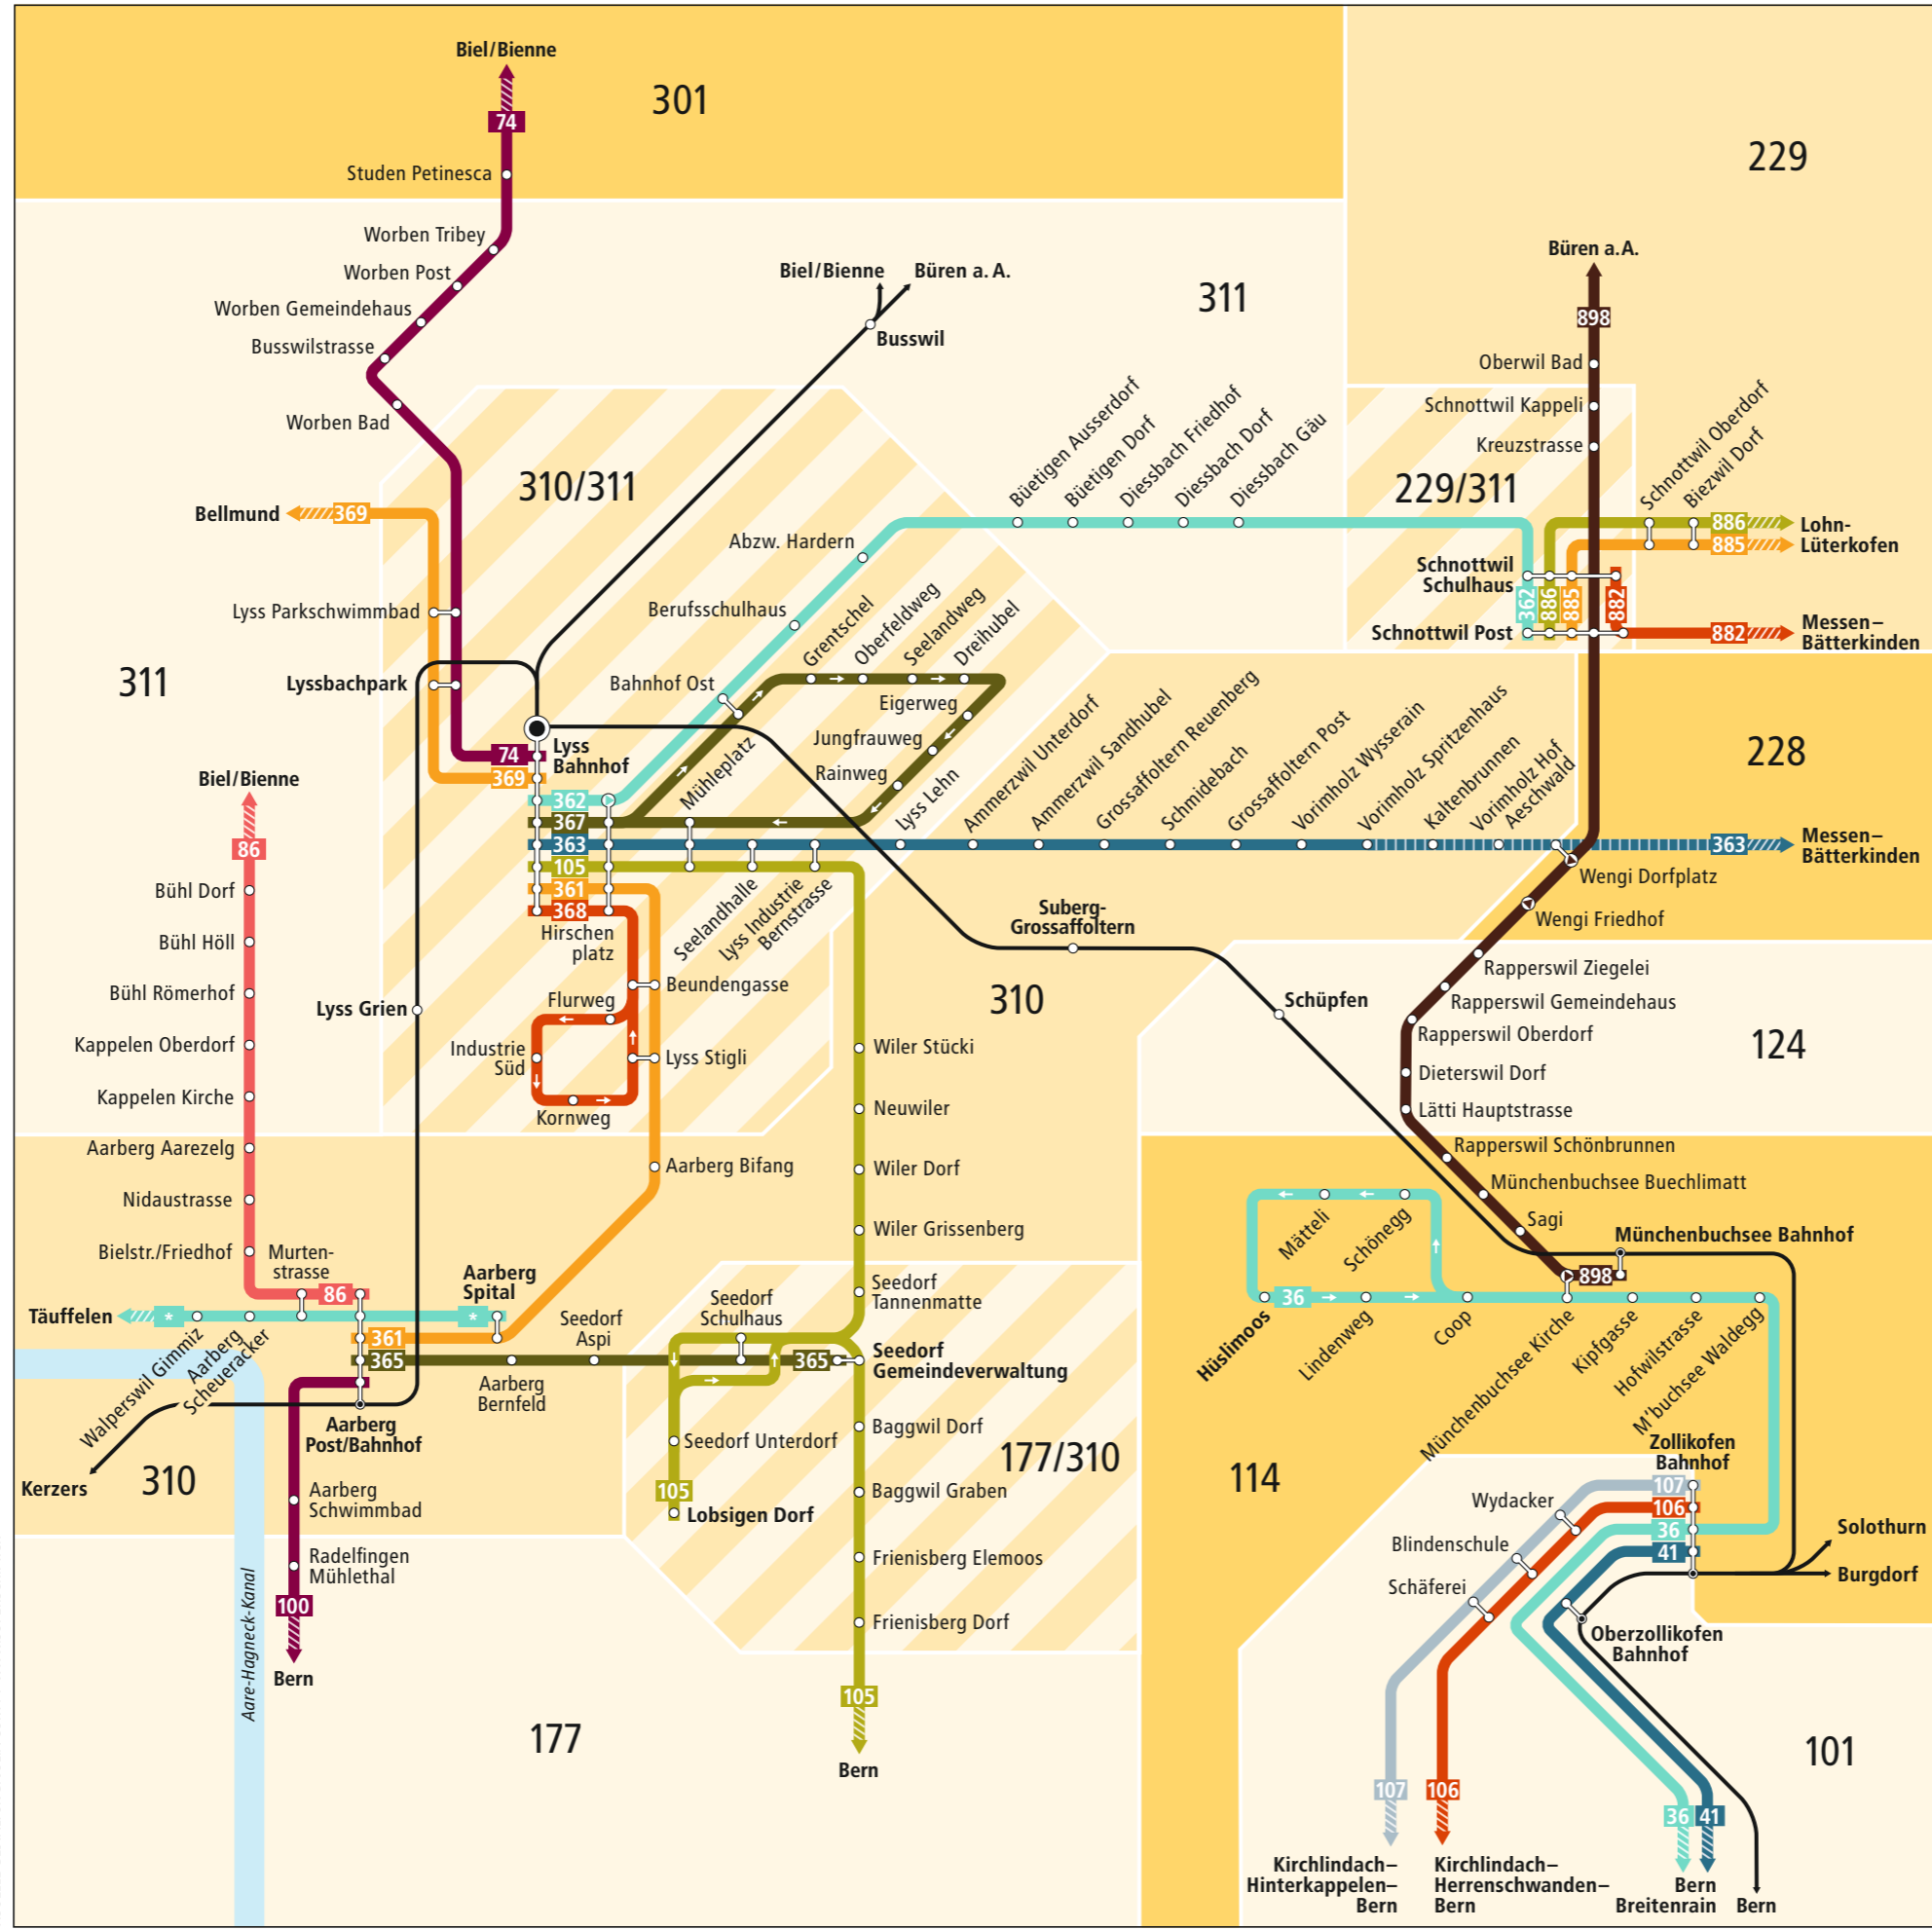

Linienetz Lyss

Zeichenerklärung

- 116** Tarifzonen LIBERO
- Überschneidung von zwei Tarifzonen
- regelmässig verkehrende Buslinie
- zeitweise verkehrende Buslinie
- Richtungsanzeige. Linienende liegt ausserhalb des Plans. Infos zu den Tarifzonen entnehmen Sie dem Libero-Zonenplan.
- Bus fährt in angegebener Richtung
- Bus hält nur in angegebener Richtung
- Weitere Busangebote Libero gilt nur für Abonnemente
- Bahnstrecke

Kundeninformationen

Regionalverkehr Bern-Solothurn RBS
 Tiefenastrasse 2
 Postfach
 3048 Worblaufen
 Telefon 031 925 55 55
 www.rbs.ch
 info@rbs.ch

Kundendienst Libero-Tarifverbund
 Bubenbergrasse 5, 3011 Bern
 Telefon 031 321 82 22
 Téléphone 031 321 82 21
 info@myLibero.ch
 www.myLibero.ch