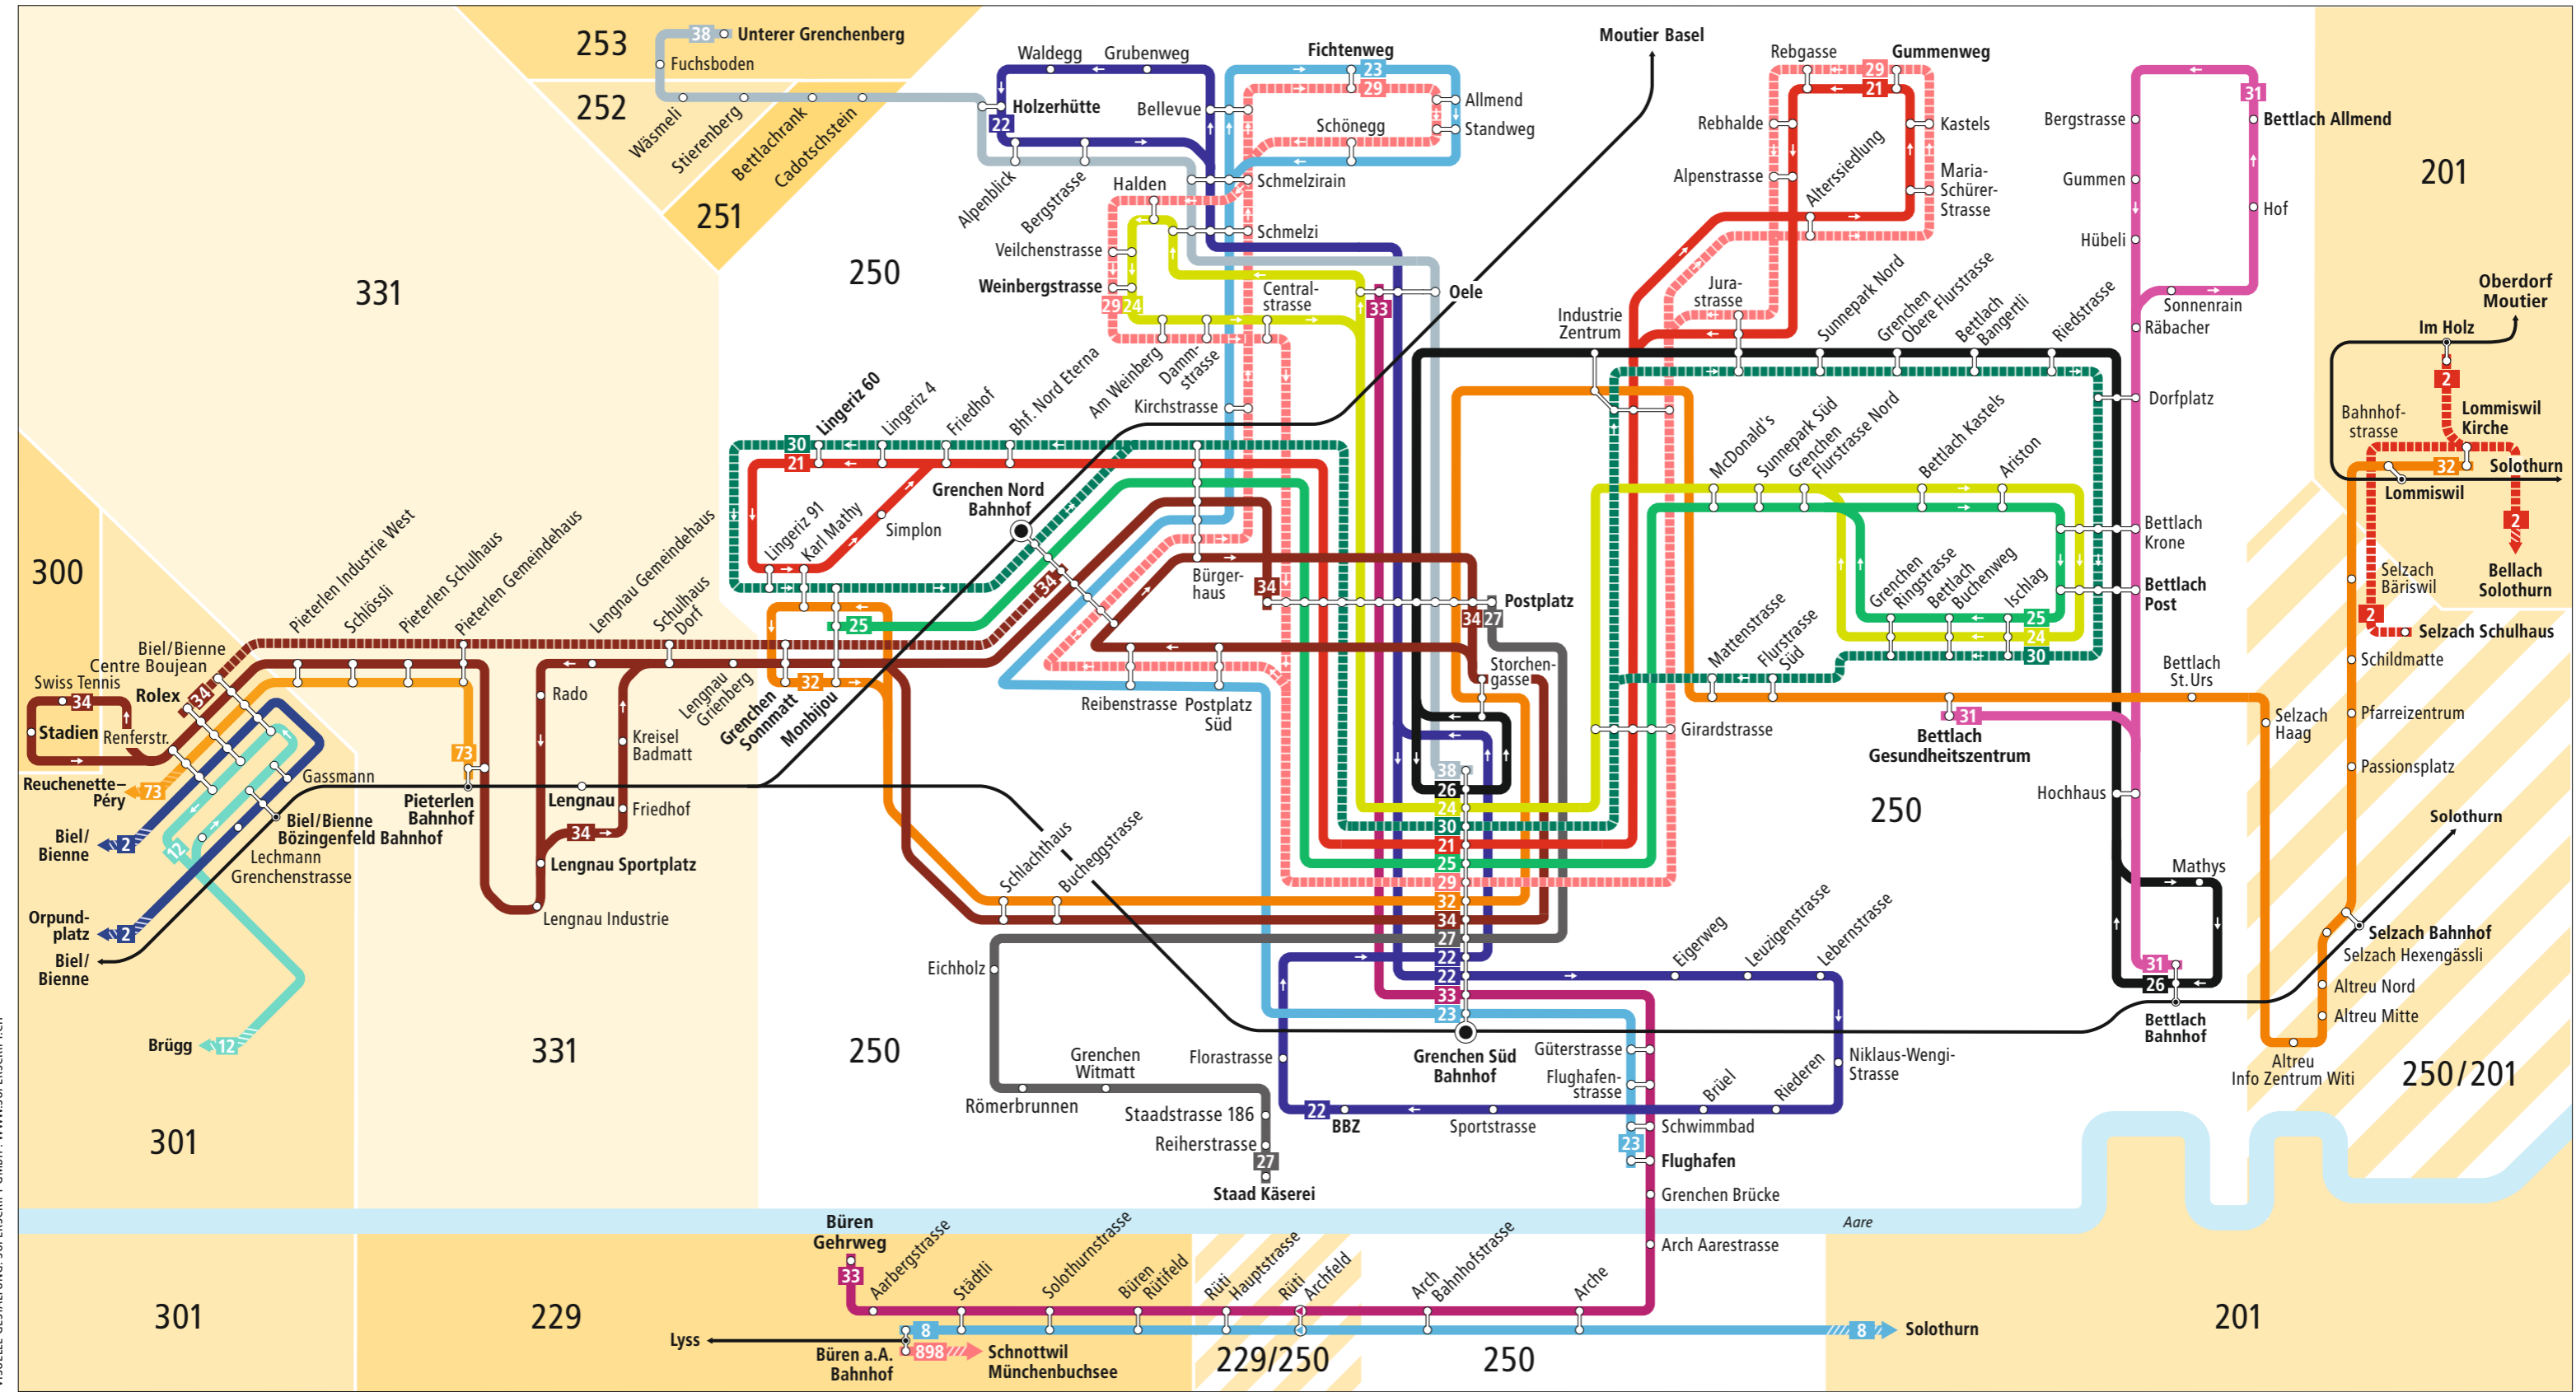

Linienetz Grenchen und Umgebung

Zeichenerklärung	
250	Tarifzonen LIBERO
	Überschneidung von zwei Tarifzonen
	regelmässig verkehrende Buslinie
	Bus fährt in angegebener Richtung
	Bus hält nur in angegebener Richtung
 	Bahnstrecke
 	Abendlinie 29
 	Abendlinie 30
 	Biel Rolex - Grenchen Nord einzelne Kurse
 	Solothurn - Bellach Hubel - Im Holz / Selzach einzelne Kurse
 	Richtungsanzeige. Linienende liegt ausserhalb des Plans. Infos zu den Tarifzonen entnehmen Sie dem Libero-Zonenplan.