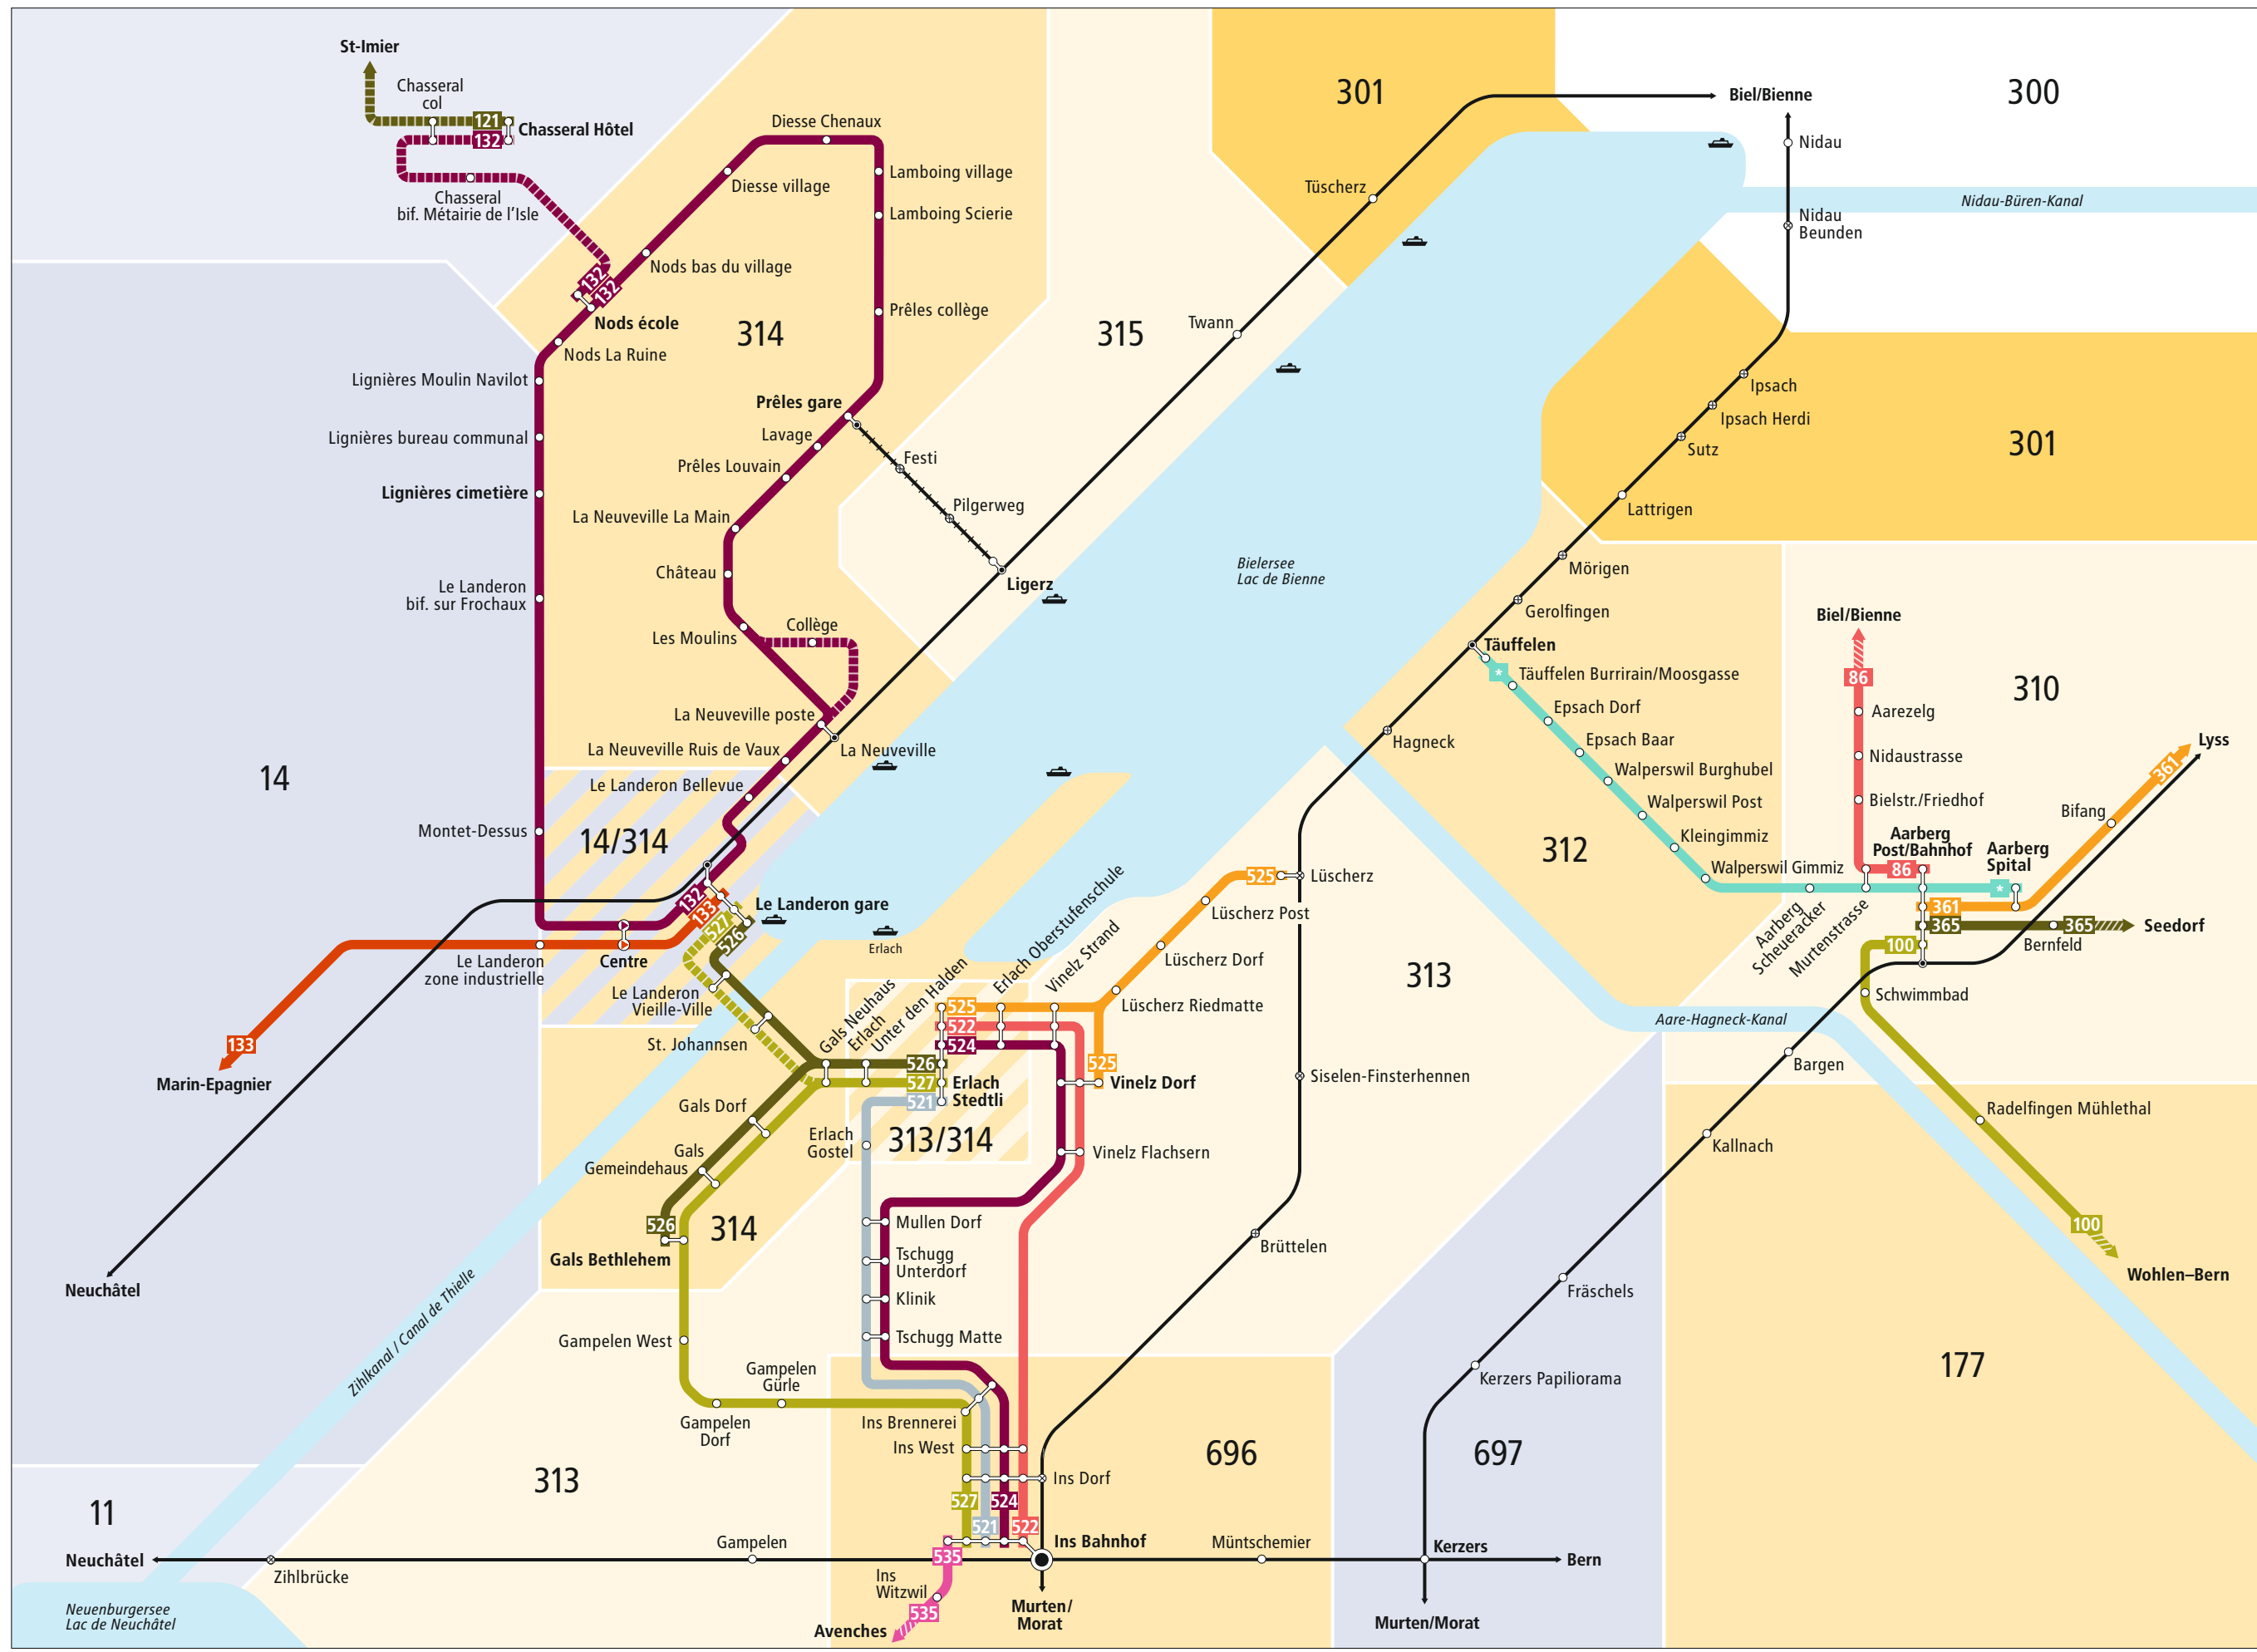

Liniennetz Bielersee Plan du réseau Lac de Bienna

- Zeichenerklärung / Légende**
- 300** Tarifzonen LIBERO
Zone tarifaire LIBERO
 - Überschneidung von zwei Tarifzonen
Chevauchement de deux zones tarifaires
 - Tarifzone Onde Verte/Frimobil
Zone tarifaire Onde Verte/Frimobil
 - Für Fahrten innerhalb der blauen Zone sind keine LIBERO-Fahrausweise gültig. Les billets LIBERO ne sont pas acceptés pour des trajets à l'intérieur de zone bleue.
 - Bus hält nur in angegebener Richtung
Bus s'arrête seulement dans la direction indiquée
 - Zeitweise verkehrende Buslinie
Ligne de bus avec horaire temporaire
 - Richtungsanzeige. Liniende liegt ausserhalb des Plans. Infos zu den Tarifzonen entnehmen Sie dem Libero-Zonenplan.
Indication de direction: le terminus de la ligne se situe en-dehors du plan. Vous trouvez les informations concernant les zones tarifaires sur le plan de zones Libero.
 - Weitere Busangebote.
Libero gilt nur für Abonnemente. Offres de bus supplémentaires. Libero valable seulement pour abonnements.
 - Seilbahn
Funiculaire
 - Bahnstrecke
Chemin de fer
 - Halt auf Verlangen
Arrêt sur demande

Liniennetz Bielersee/Lac de Bienna

Kundeninformationen/ Information clientèle

PostAuto AG
Gebiet Mitte
Engehaldenstrasse 39
3030 Bern
Telefon 0848 100 222
www.postauto.ch/bern
kundenberatung@postauto.ch