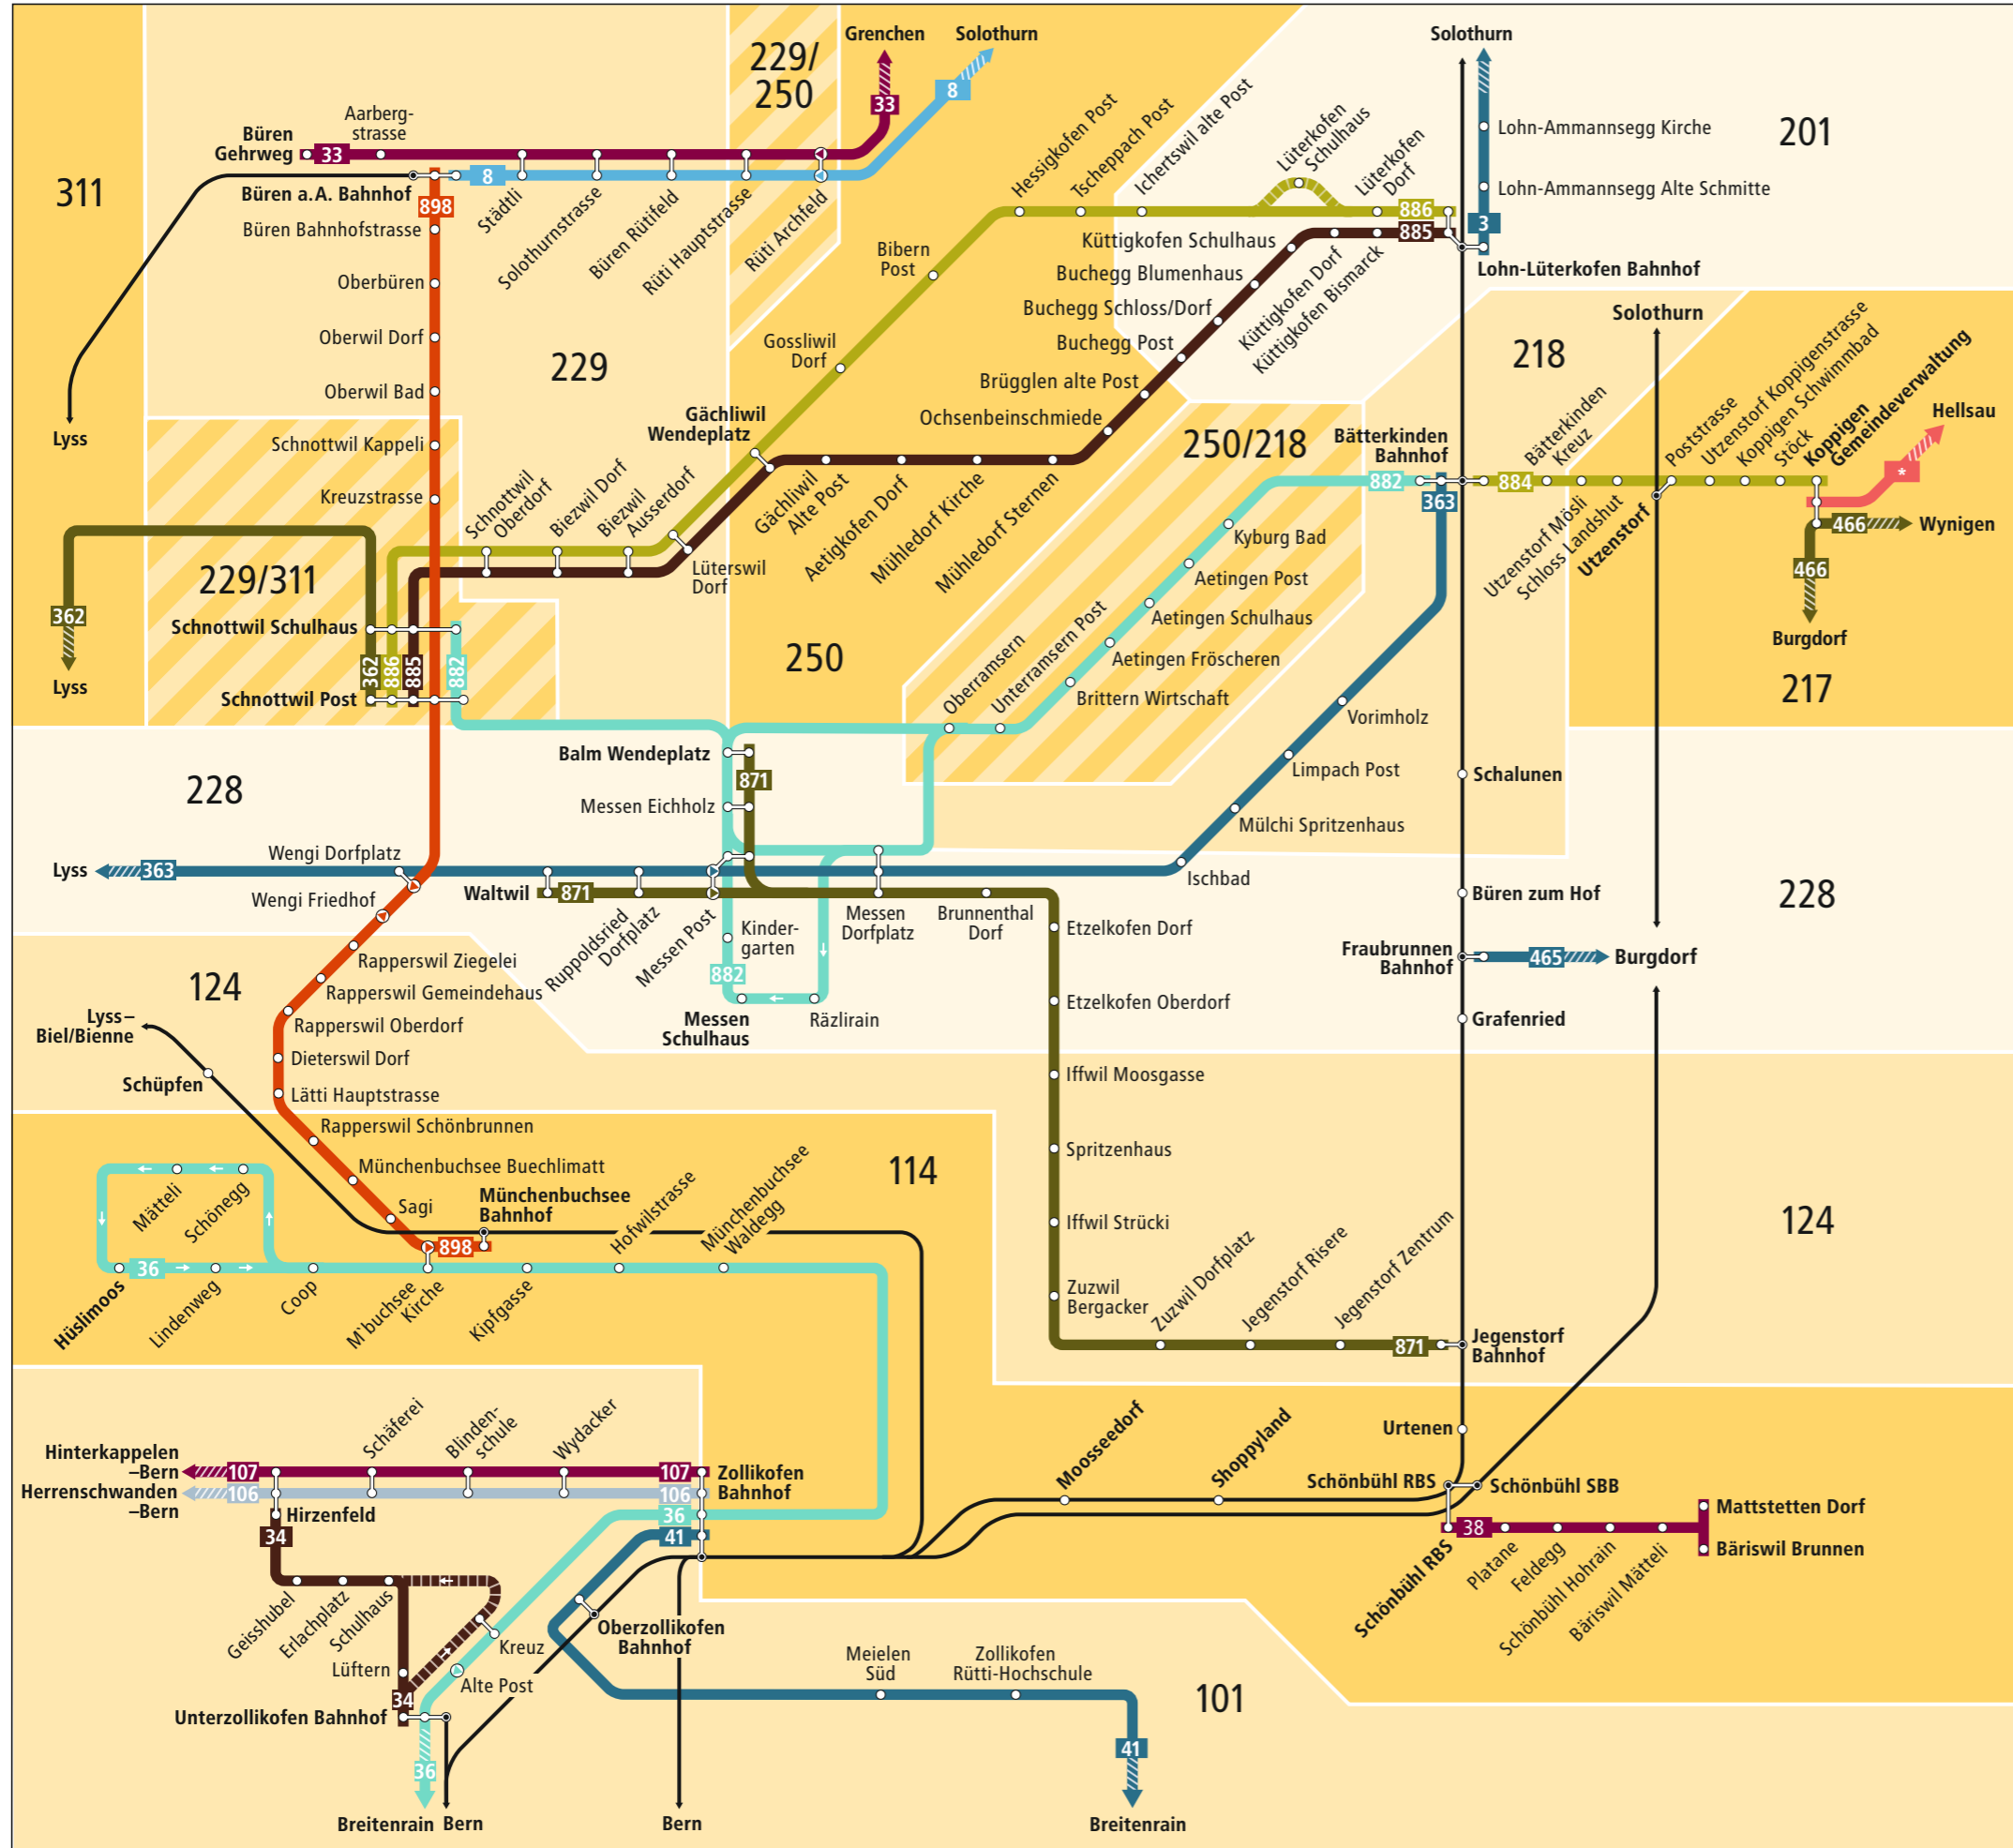

Linienetz Limpachtal–Bucheggberg

Zeichenerklärung

- 100** Tarifzonen LIBERO
- Überschneidung von zwei Tarifzonen
- regelmässig verkehrende Buslinie
- zeitweise verkehrende Buslinie
- Richtungsanzeige. Linienende liegt ausserhalb des Plans. Infos zu den Tarifzonen entnehmen Sie dem Libero-Zonenplan.
- Bus fährt in angegebener Richtung
- Bus hält nur in angegebener Richtung
- Weitere Busangebote. Libero gilt nur für Abonnemente.
- Bahnstrecke
- Halt auf Verlangen

Regionalnetz Limpachtal–Bucheggberg

Kundeninformationen

Regionalverkehr Bern-Solothurn RBS
 Tiefenastrasse 2
 Postfach
 3048 Worblaufen
 Telefon 031 925 55 55
 www.rbs.ch
 info@rbs.ch

Libero Infocenter
 3011 Bern
 Telefon 031 321 82 22
 info@myLibero.ch
 www.myLibero.ch