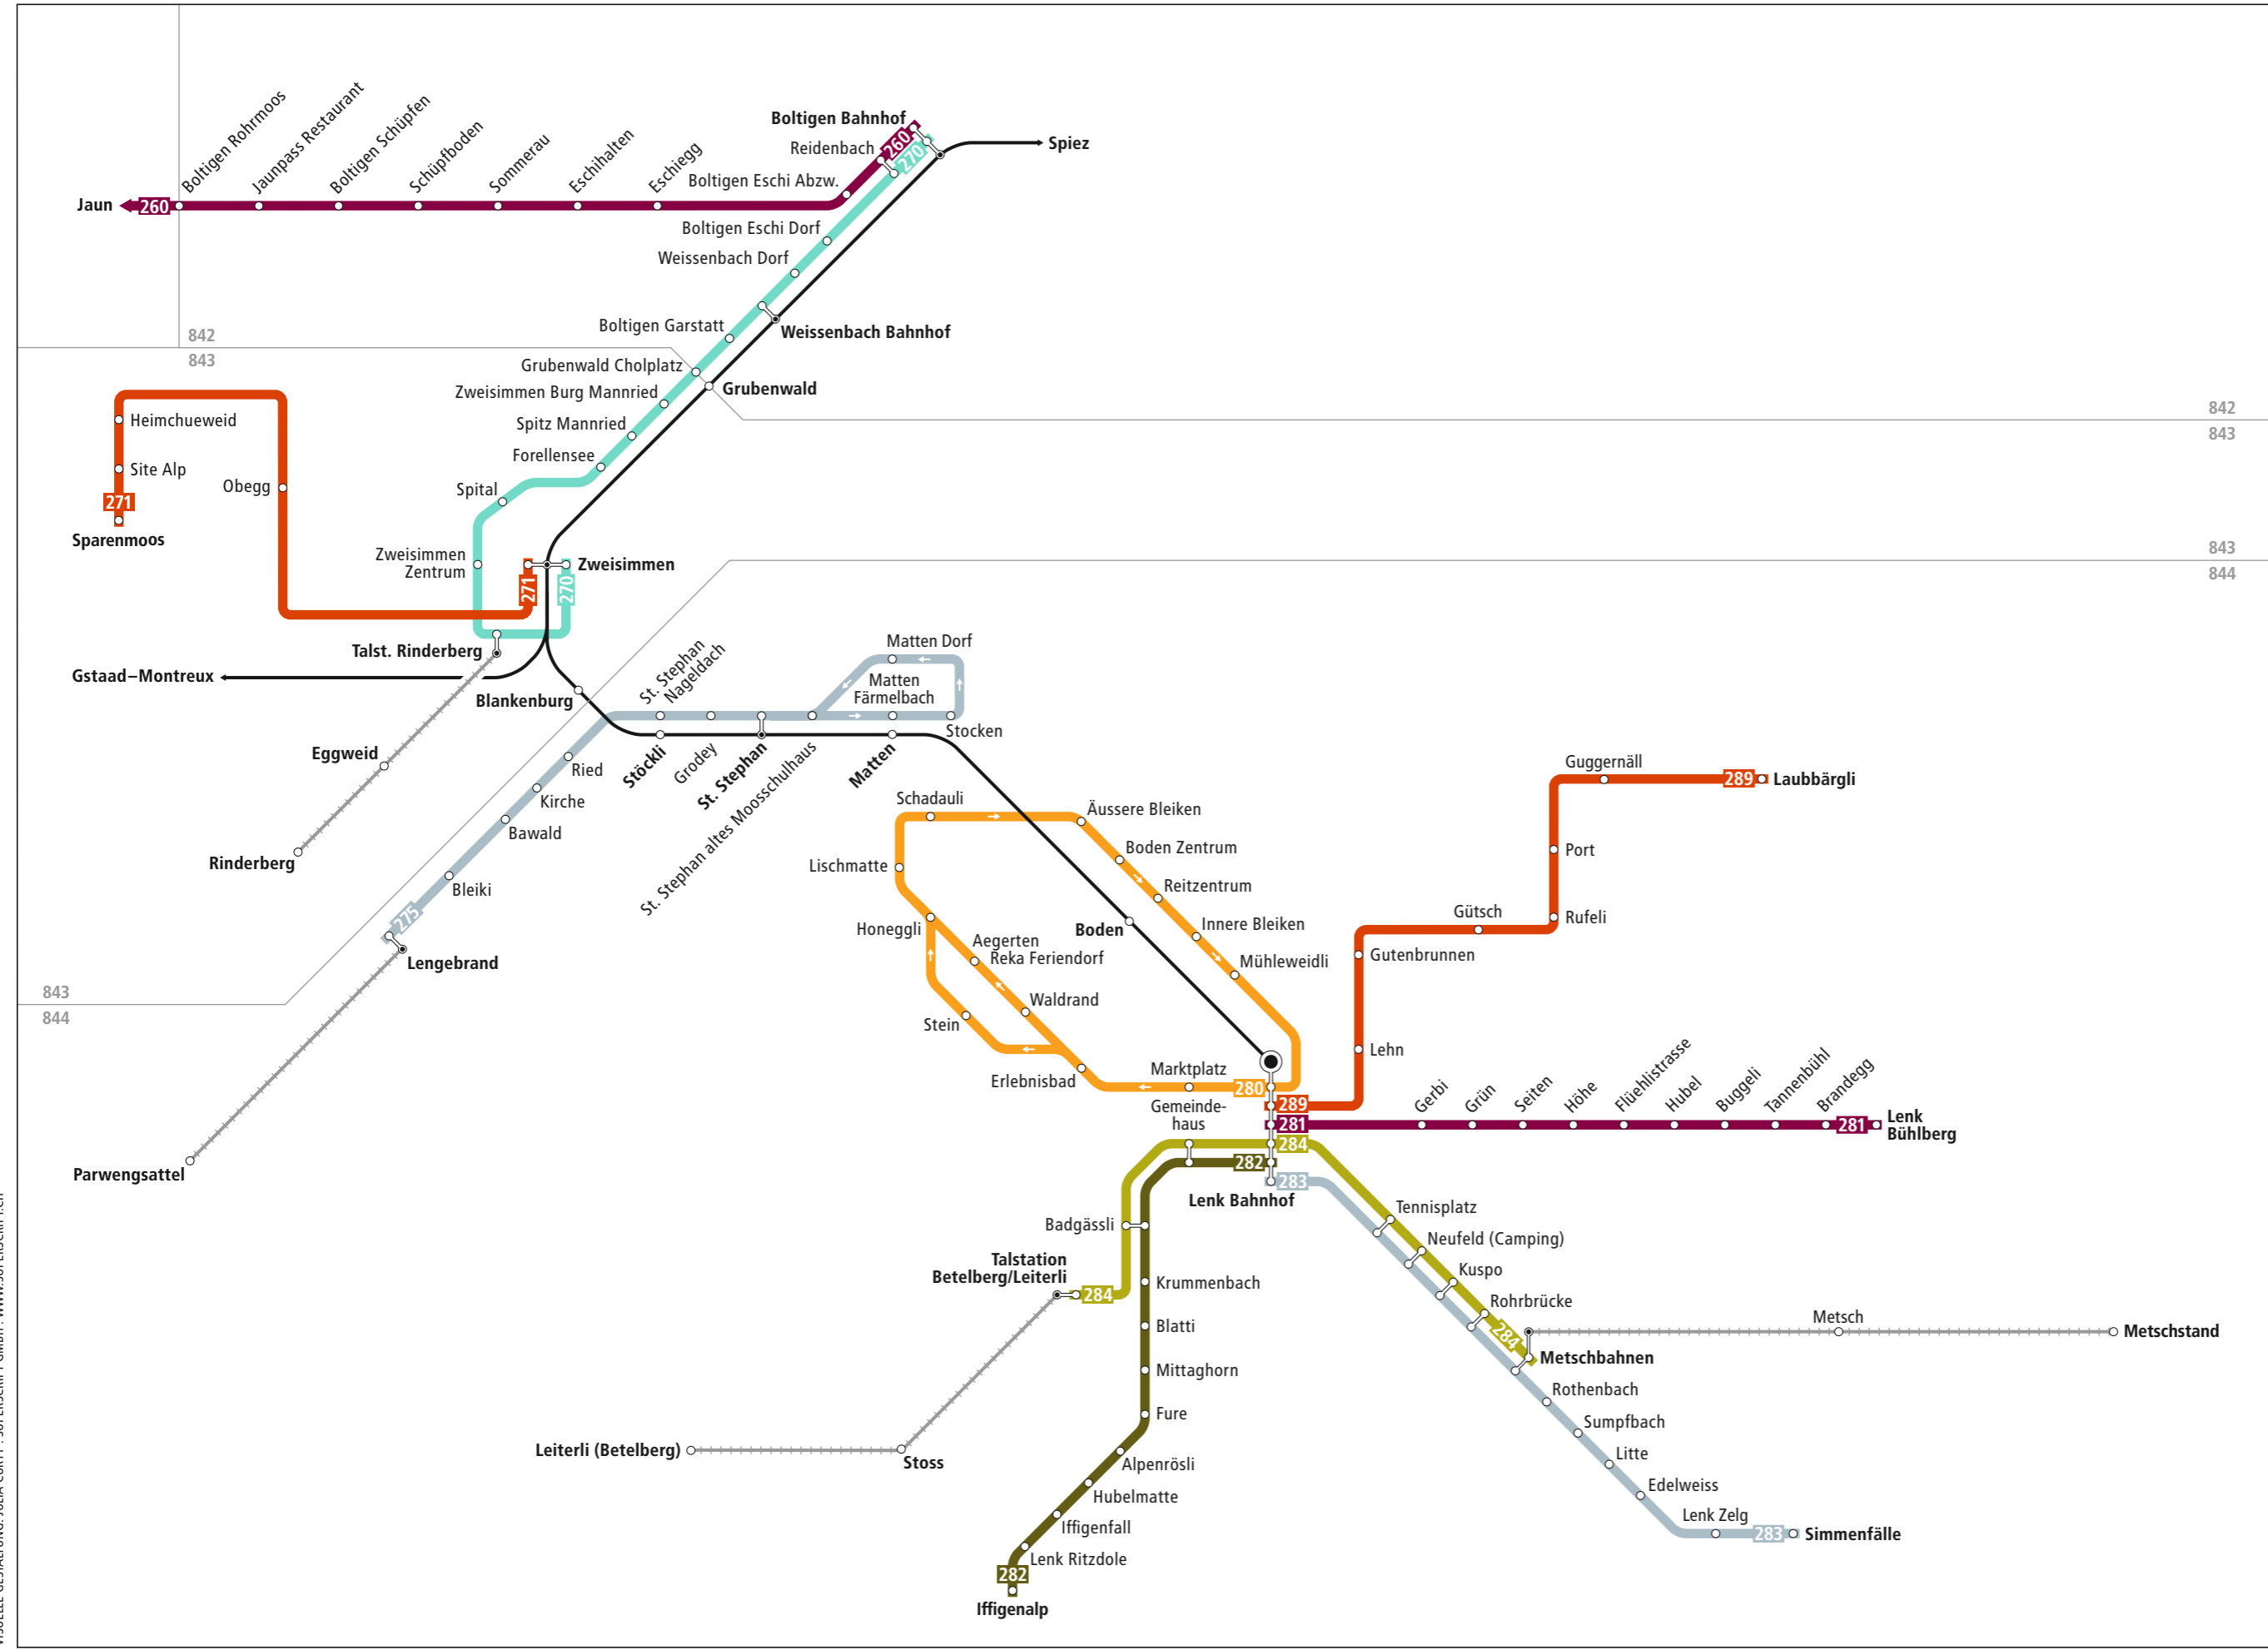

Liniennetz Lenk Simmental

Zeichenerklärung

- 842 Zone LIBERO-Abo
- 271 LIBERO nicht gültig
- regelmässig verkehrende Buslinie
- Bus fährt in angegebener Richtung
- Bahnstrecke
- Bergbahn (LIBERO nicht gültig)

Regionalnetz Lenk Simmental

Kundeninformationen

AFA Bus AG
 Dorfstrasse 4
 3715 Adelboden
 Telefon 033 673 74 74
 info@afabus.ch
 www.afabus.ch

© Gültig ab 10.12.2023