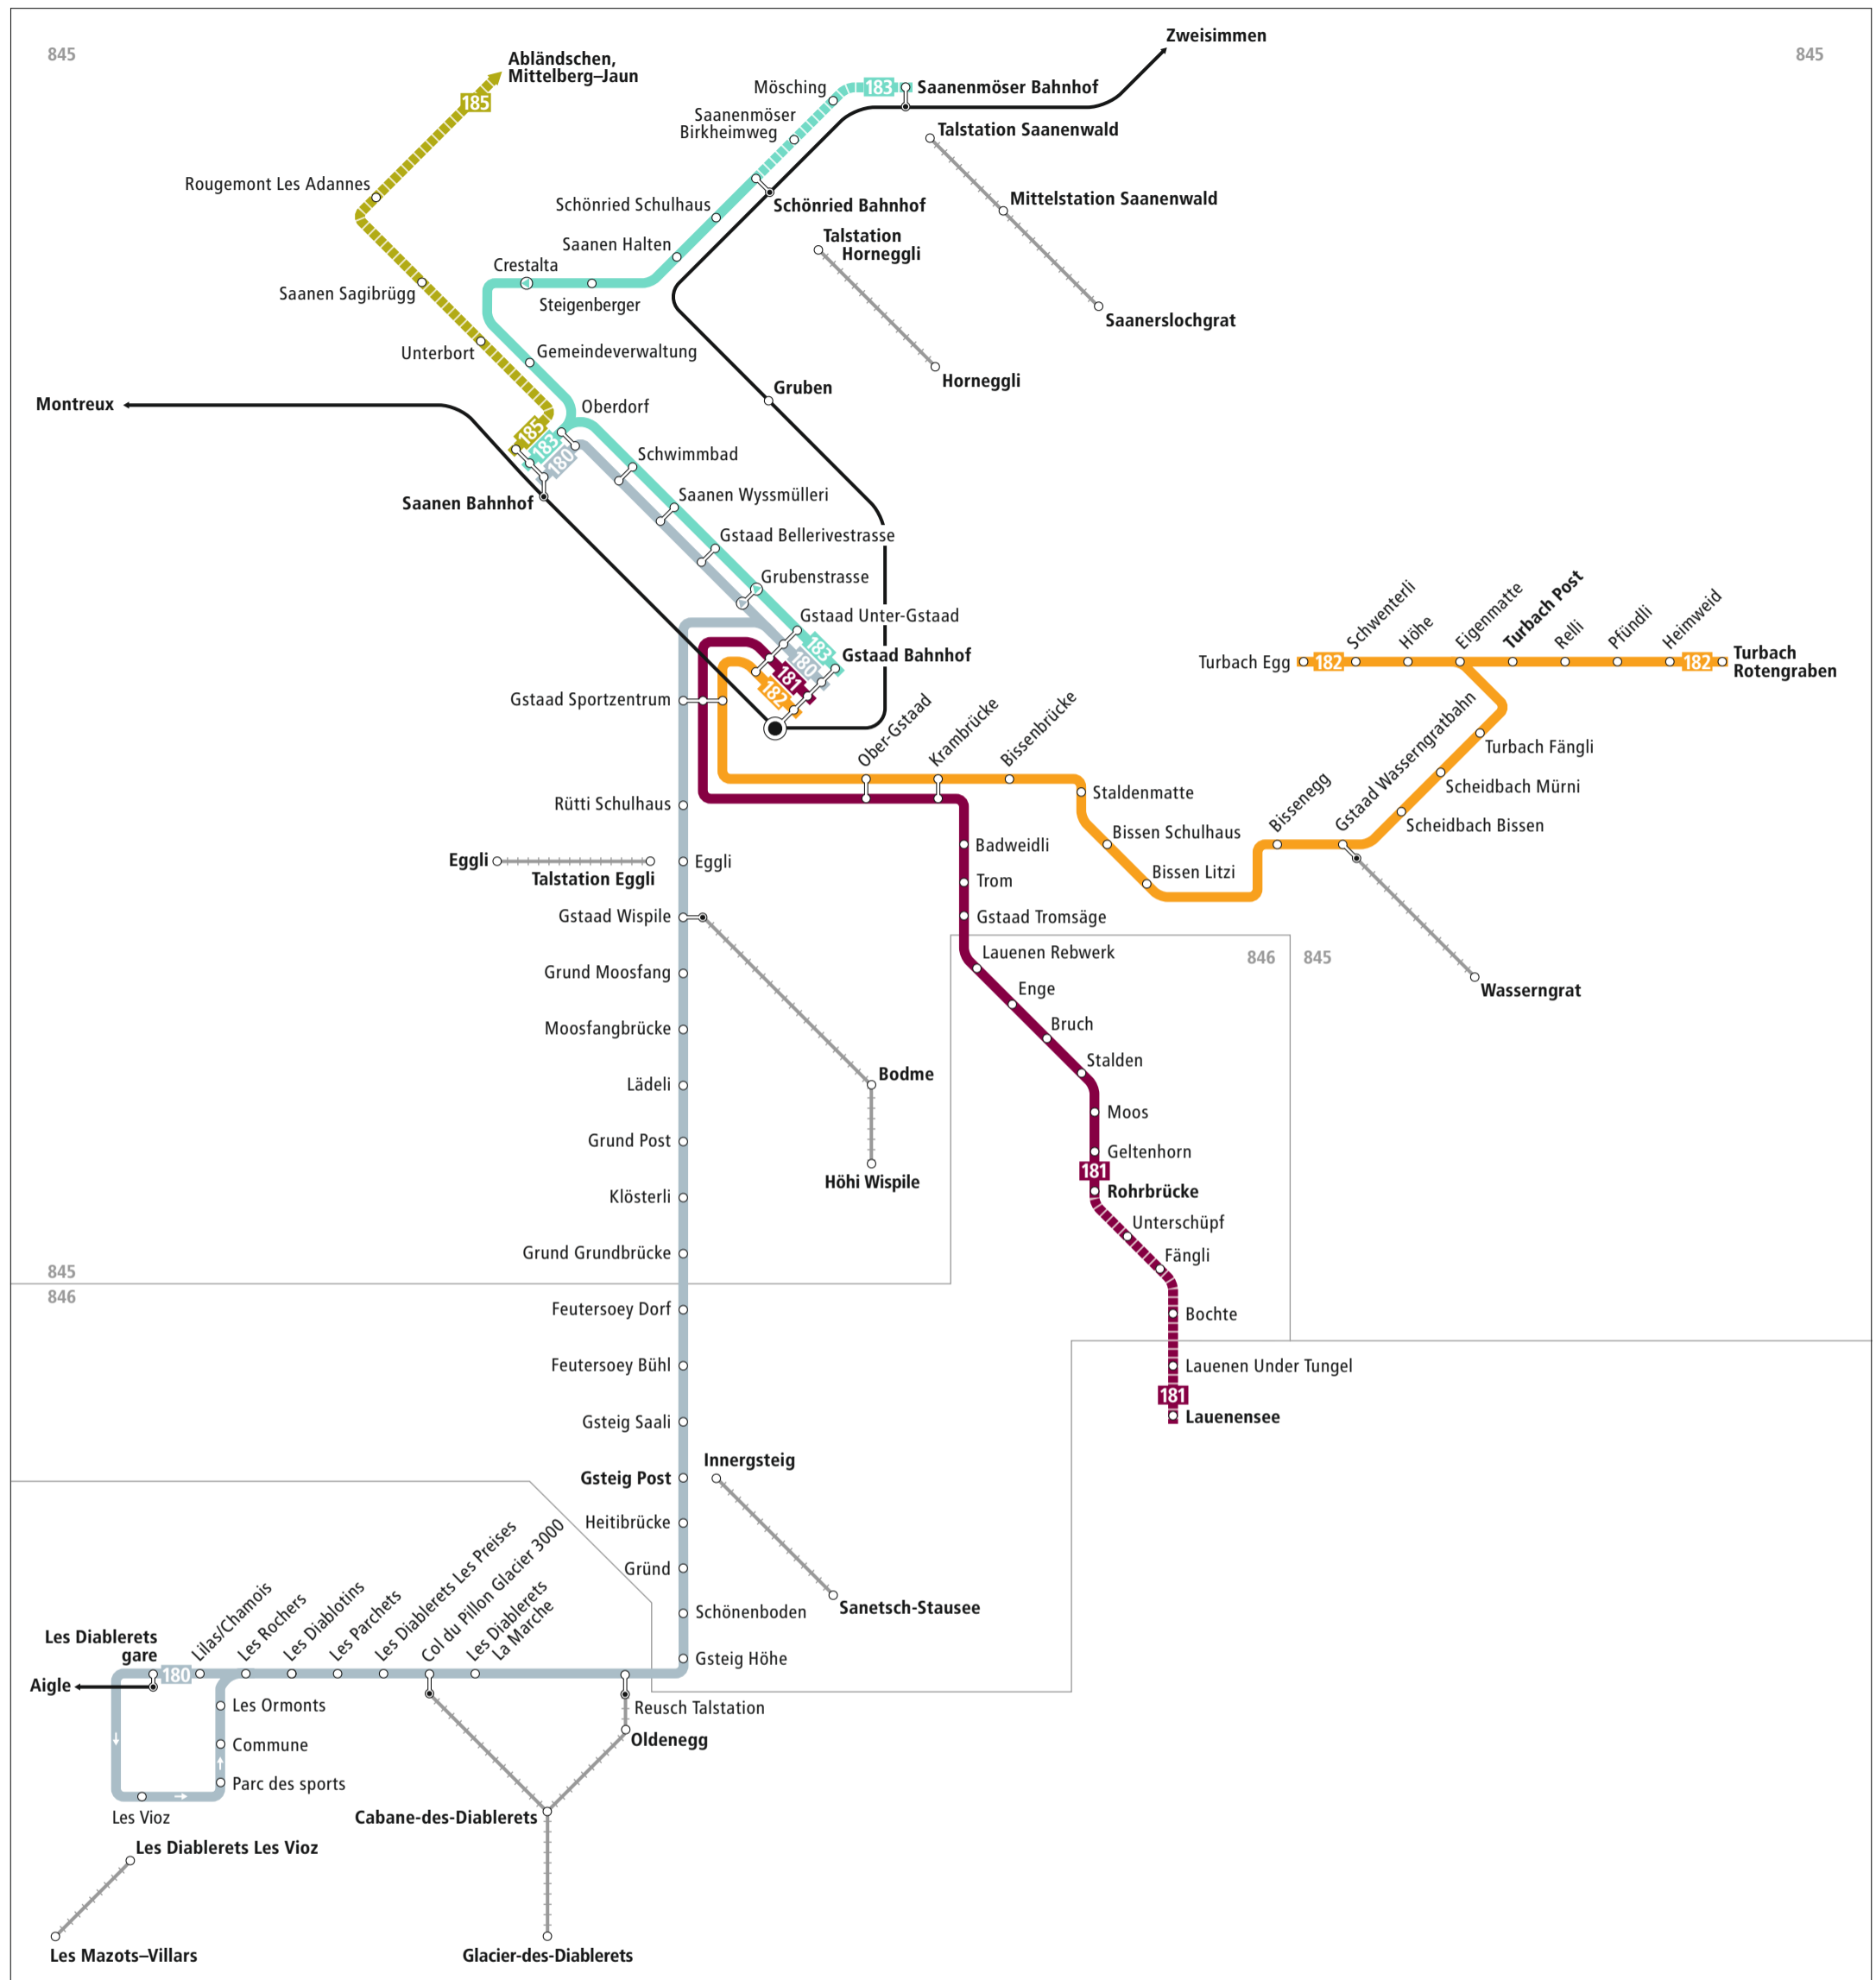

# Linienetz Gstaad–Saanen

**Zeichenerklärung**

845	Zone LIBERO-Abo
	regelmässig verkehrende Buslinie
	zeitweise verkehrende Buslinie
	LIBERO nicht gültig
	Bus hält nur in angegebener Richtung
	Bahnstrecke
	Luftseilbahn (LIBERO nicht gültig)

**Kundeninformationen**

PostAuto AG  
 Gebiet Mitte  
 Engehaldenstrasse 39  
 3030 Bern

Telefon 0848 100 222  
[www.postauto.ch/bern](http://www.postauto.ch/bern)  
[kundenberatung@postauto.ch](mailto:kundenberatung@postauto.ch)