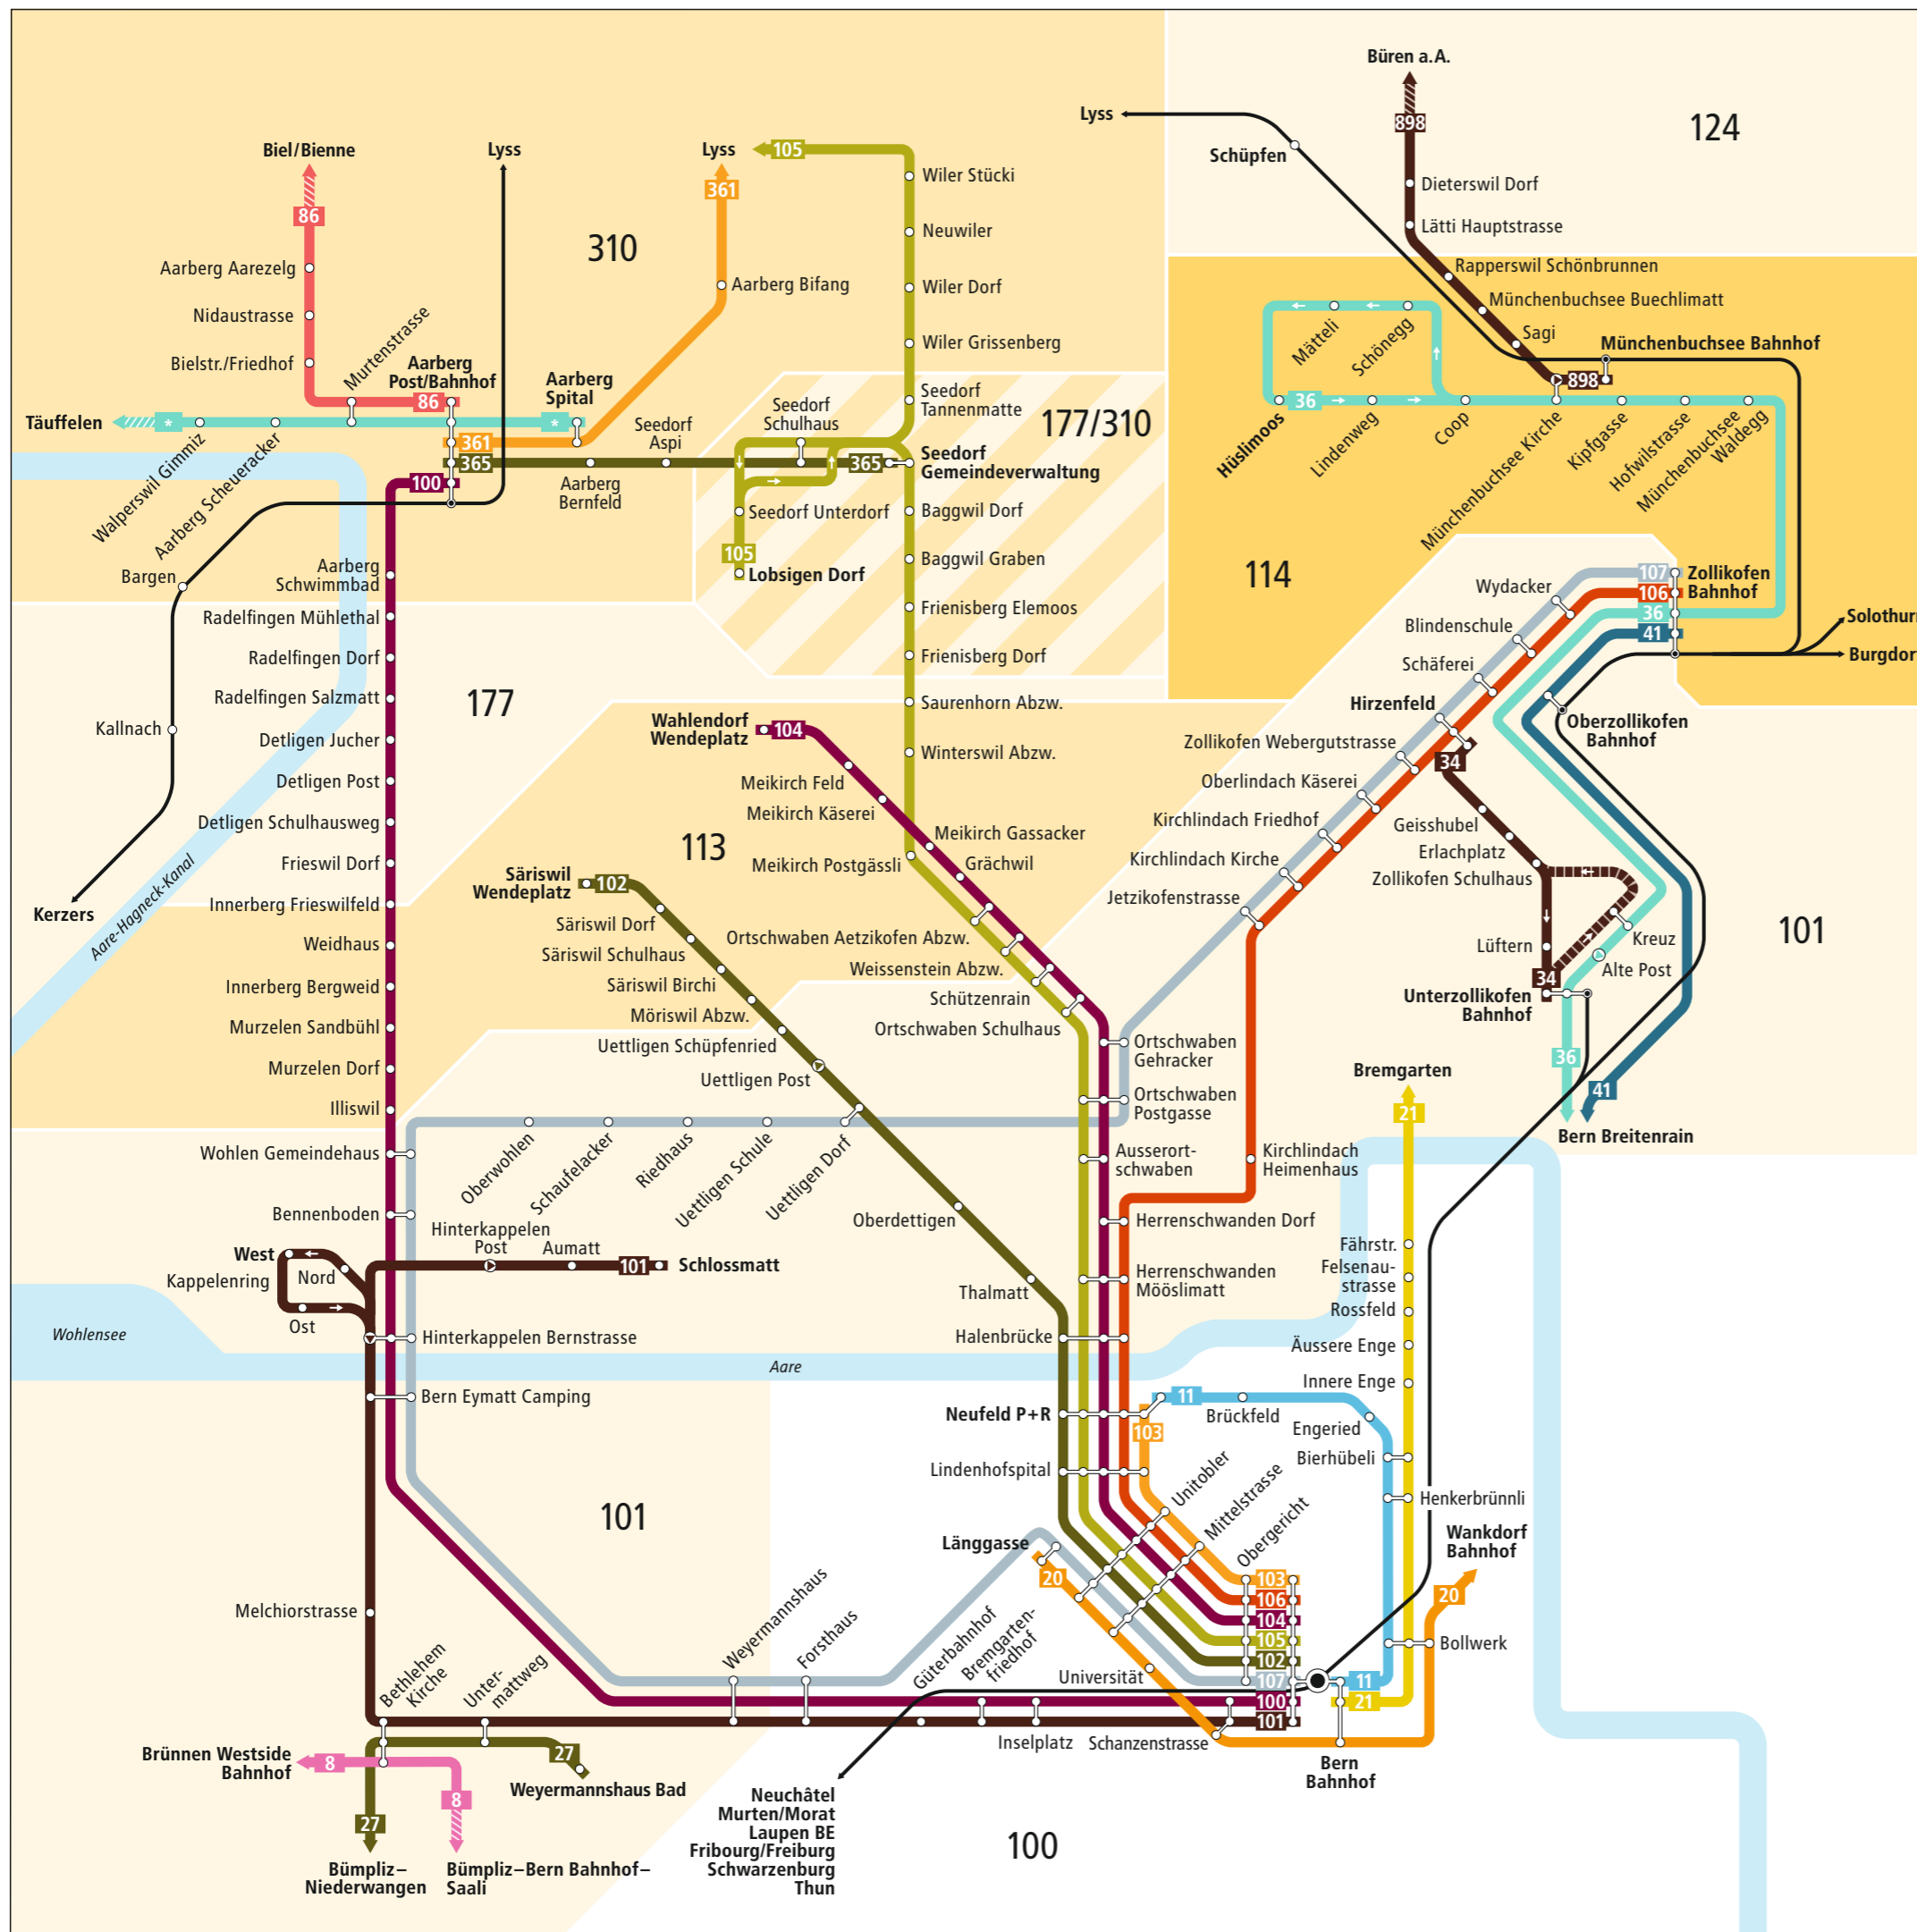

Liniennetz Frienisberg

Zeichenerklärung	
	Tarifzonen LIBERO
	Überschneidung von zwei Tarifzonen
	regelmässig verkehrende Linie
	zeitweise verkehrende Linie
	Richtungsanzeige. Liniende liegt ausserhalb des Plans. Infos zu den Tarifzonen entnehmen Sie dem Libero-Zonenplan.
	Bus/Tram fährt in angegebener Richtung
	Bus/Tram hält nur in angegebener Richtung
	Weitere Busangebote Libero gilt nur für Abonnemente
	Bahnstrecke