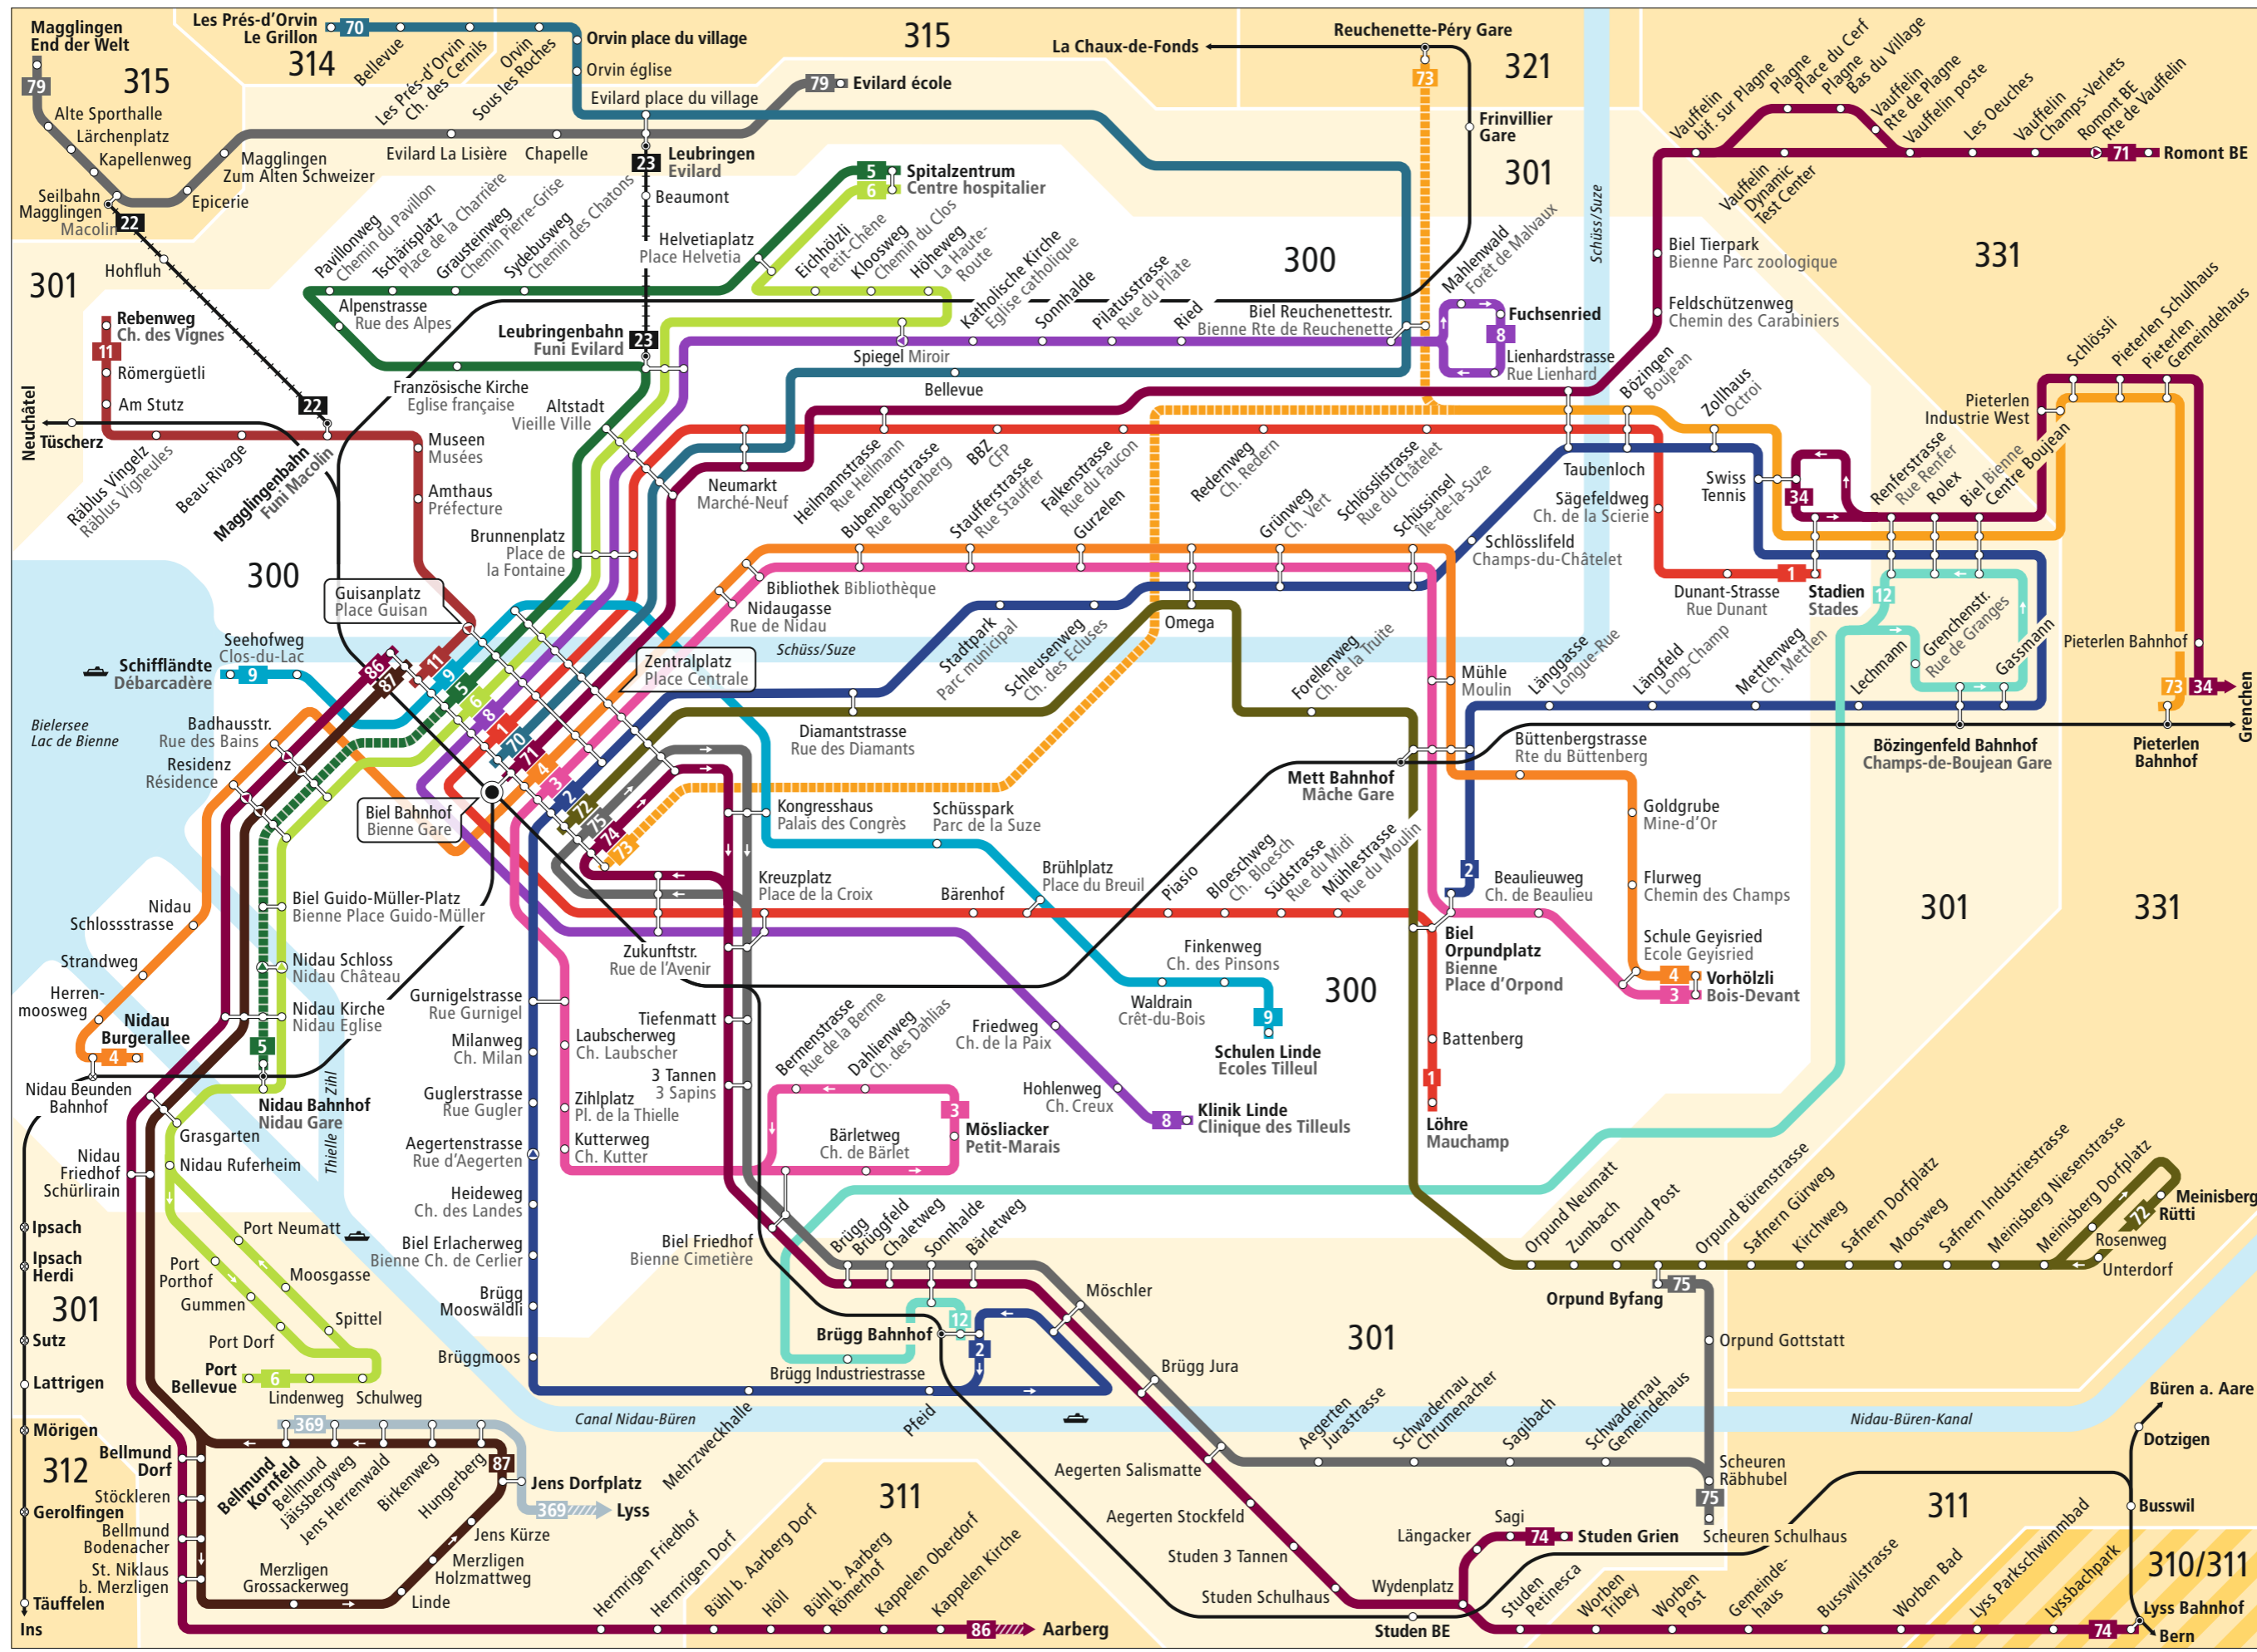

# Linienetz Biel und Umgebung Plan du réseau Bienne et environs

**Geänderte Linienführungen / Parcours modifiés**  
 70 71 bis / jusqu'en 2027  
 73 ab Sommer 2024 nach Reuchenette-Péry statt Biel Bahnhof  
 dès été 2024 Reuchenette-Péry au lieu de Bienne gare

## Linien / Lignes

- 1 Löhre-Stadien  
Mauchamp-Stades
- 2 Brügg-Orpundplatz  
Brügg-Place d'Orpond
- 3 Möslacker-Vorhölzli  
Petit-Marais-Bois-Devant
- 4 Nidau Burgerallee-Vorhölzli  
Nidau Burgerallee-Bois-Devant
- 5 Nidau-Biel Bahnhof-Spitalzentrum  
Nidau-Bienne Gare-Centre hospitalier
- 6 Port Bellevue-Spitalzentrum  
Port Bellevue-Centre hospitalier
- 8 Klinik Linde-Fuchsenried  
Clinique des Tilleuls-Fuchsenried
- 9 Schiffländte-Schulen Linde  
Débarcadère-Ecoles Tilleul
- 11 Biel Bahnhof-Rebenweg  
Bienne Gare-Ch. des Vignes
- 12 Brügg-Bözingenfeld  
Brügg-Les Champs-de-Boujean
- 22 Seilbahn Biel-Maggingen  
Funi Bienne-Macolin
- 23 Seilbahn Biel-Leubringen  
Funi Bienne-Evilard
- 34 Biel Stadien-Grenchen  
Bienne Stades-Granges
- 70 Biel Bahnhof-Les Prés d'Orvin  
Bienne Gare-Les Prés d'Orvin
- 71 Biel Bahnhof-Romont  
Bienne Gare-Romont
- 72 Biel Bahnhof-Meinisberg  
Bienne Gare-Meinisberg
- 73 Pieterlen-Reuchenette-Péry
- 74 Biel Bahnhof-Lyss  
Bienne Gare-Lyss
- 75 Biel Bahnhof-Orpund  
Bienne Gare-Orpund
- 79 Maggingen-Leubringen (gratis)  
Macolin-Evilard (gratuit)
- 86 Biel Bahnhof-Aarberg  
Bienne Gare-Aarberg
- 87 Biel Bahnhof-Jens  
Bienne Gare-Jens
- 369 Bellmund-Lyss

## Zeichenerklärung / Légende

- 300 Tarifzone Zone tarifaire
- Bus fährt in angegebener Richtung  
Bus circule dans la direction indiquée
- ↻ Bus hält nur in angegebener Richtung  
Bus s'arrête seulement dans la direction indiquée
- - - 5 Zeitweise verkehrende Buslinie  
Ligne de bus avec horaire temporaire
- Bahnstrecke  
Chemin de fer
- Halt auf Verlangen  
Arrêt sur demande